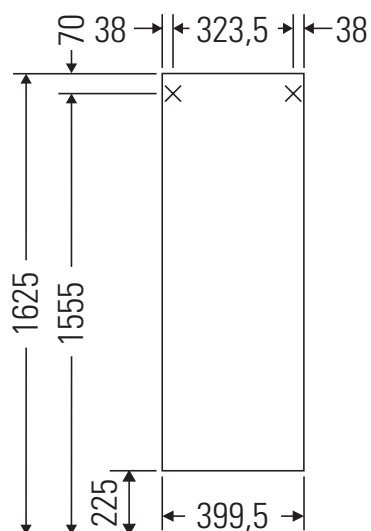

DuraStyle

DS 1218 L/R

Montážní návod

Pokyny k použití

Tato řada koupelnového nábytku splňuje normy a směrnice platné k datu expedice a byla navržena pro použití v koupelnách. Nábytek nesmí být přímo smáčen vodou, např. při sprchování.