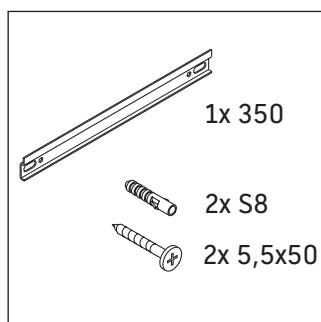

DuraStyle

DS 1218 L/R

Montážní návod

Pokyny k použití

Tato řada koupelnového nábytku splňuje normy a směrnice platné k datu expedice a byla navržena pro použití v koupelnách. Nábytek nesmí být přímo smáčen vodou, např. při sprchování.