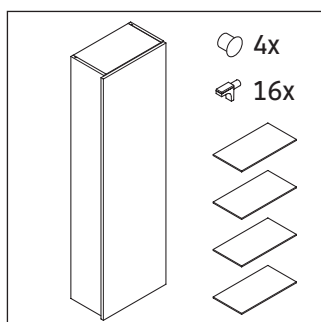

DuraStyle

DS 1218 L/R

Montážní návod

Pokyny k použití

Tato řada koupelnového nábytku splňuje normy a směrnice platné k datu expedice a byla navržena pro použití v koupelnách. Nábytek nesmí být přímo smáčen vodou, např. při sprchování.