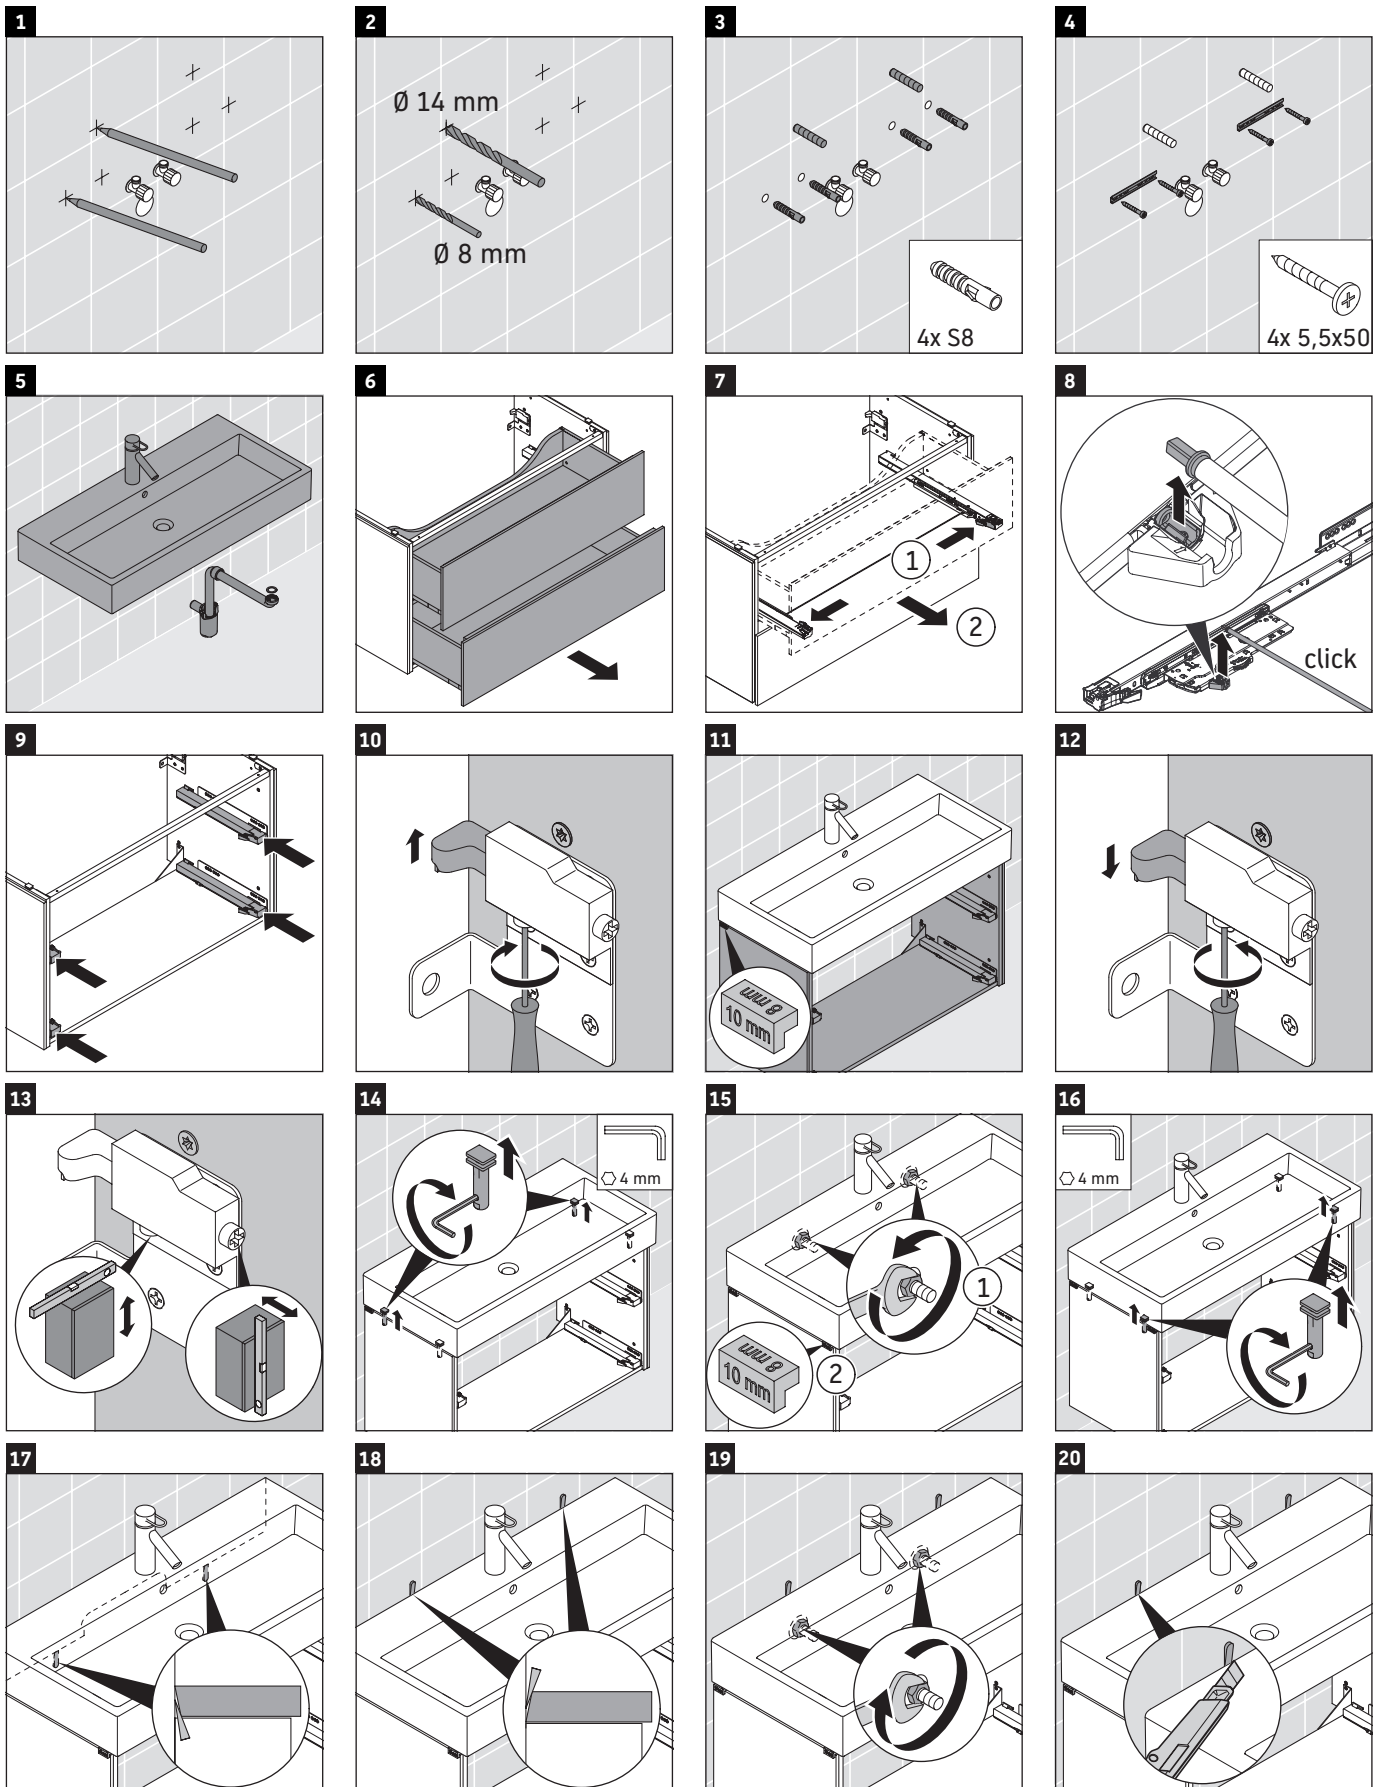

Best.-Nr. LC6277/17.03.1