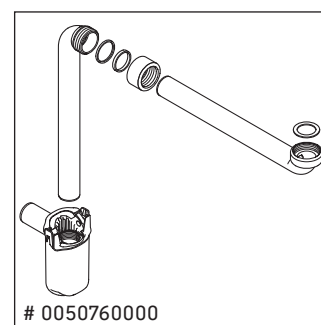

## Montážní návod

A	B	W	X
mm	mm	mm	mm
784	546	135	715

**Vero Air # 235080**