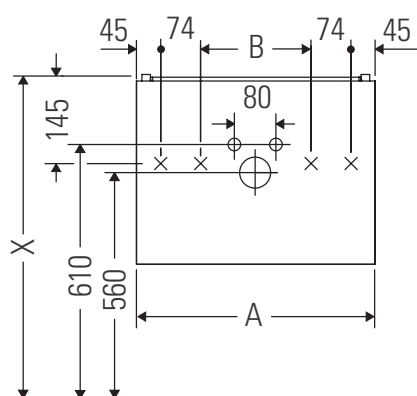

## Montážní návod

A	B	W	X
mm	mm	mm	mm
784	546	135	715

**Vero Air # 235080**