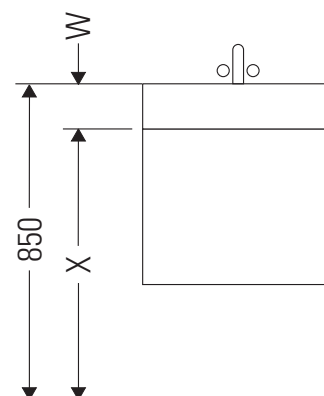

# L-Cube

## Montážní návod

A	B	W	X
mm	mm	mm	mm
784	546	135	715

**Vero Air # 235080**