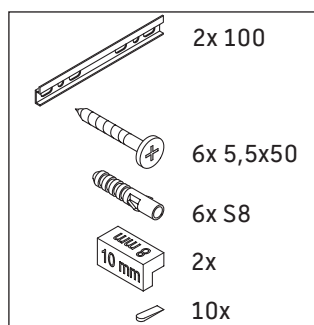

## Montážní návod

A	B	W	X
mm	mm	mm	mm
784	546	135	715

**Vero Air # 235080**