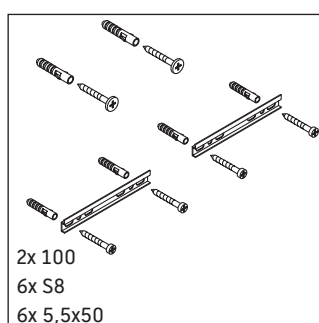

DuraStyle

DS 6499

Návod k montáži

DuraStyle # 233778

Pokyny k použití

Tato řada koupelnového nábytku splňuje normy a směrnice platné k datu expedice a byla navržena pro použití v koupelnách. Nábytek nesmí být přímo smáčen vodou, např. při sprchování.