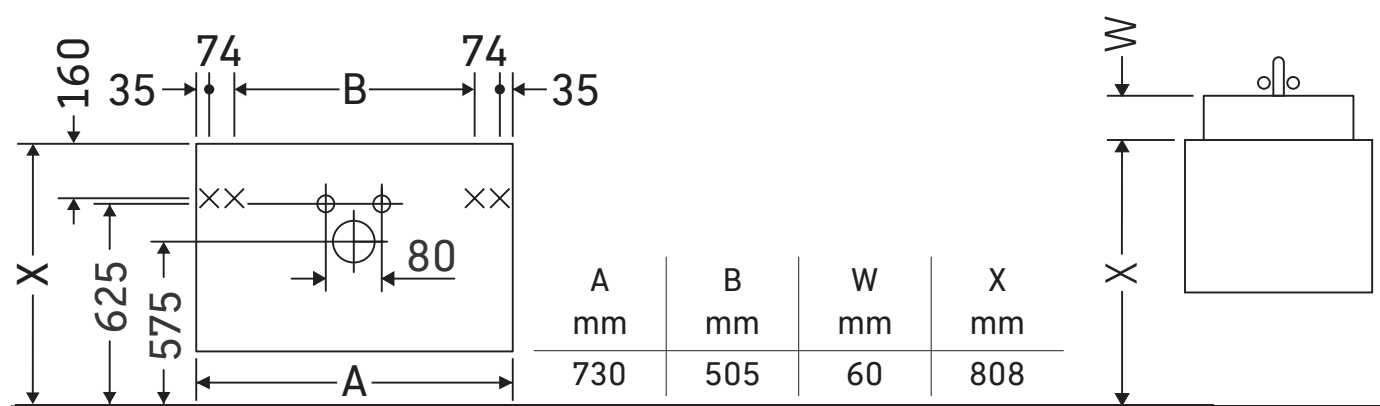

DuraStyle

DS 6499

Návod k montáži

DuraStyle # 233778

Pokyny k použití

Tato řada koupelnového nábytku splňuje normy a směrnice platné k datu expedice a byla navržena pro použití v koupelnách. Nábytek nesmí být přímo smáčen vodou, např. při sprchování.