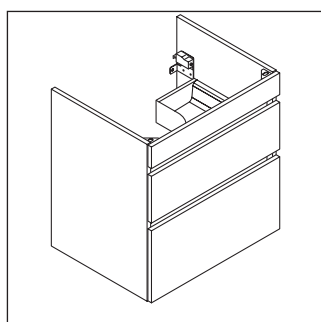

DuraStyle

DS 6499

Návod k montáži

DuraStyle # 233778

Pokyny k použití

Tato řada koupelnového nábytku splňuje normy a směrnice platné k datu expedice a byla navržena pro použití v koupelnách. Nábytek nesmí být přímo smáčen vodou, např. při sprchování.