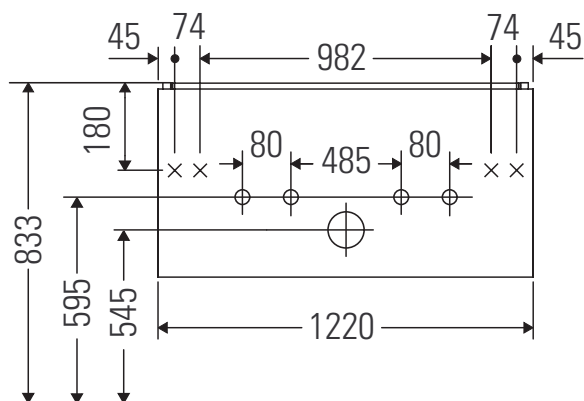

L-Cube

LC 6143

Montážní návod

W mm	X mm
17	833

ME by Starck # 233612 / # 236112..00

W mm	X mm
17	833

ME by Starck # 236112..24

Pokyny k použití