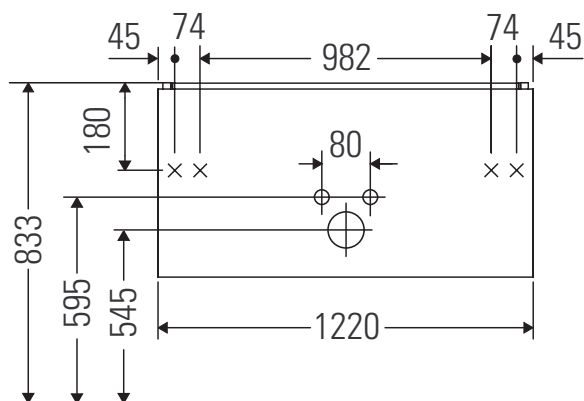

L-Cube

LC 6143

Montážní návod

W mm	X mm
17	833

ME by Starck # 233612 / # 236112..00

W mm	X mm
17	833

ME by Starck # 236112..24

Pokyny k použití