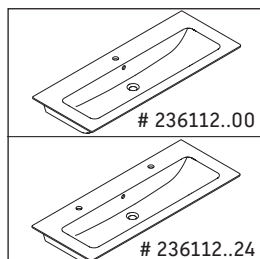

L-Cube

LC 6143

Montážní návod

W mm	X mm
17	833

ME by Starck # 233612 / # 236112..00

W mm	X mm
17	833

ME by Starck # 236112..24

Pokyny k použití