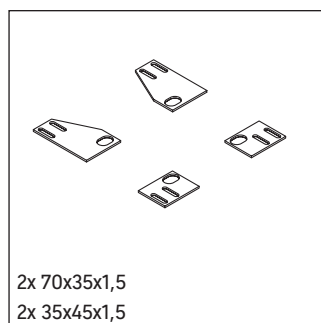

DuraStyle

DS 9892

Návod k montáži

Pokyny k použití

Tato řada koupelnového nábytku splňuje normy a směrnice platné k datu expedice a byla navržena pro použití v koupelnách. Nábytek nesmí být přímo smáčen vodou, např. při sprchování.