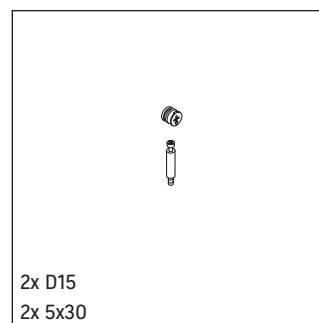

DuraStyle

DS 9892

Návod k montáži

Pokyny k použití

Tato řada koupelnového nábytku splňuje normy a směrnice platné k datu expedice a byla navržena pro použití v koupelnách. Nábytek nesmí být přímo smáčen vodou, např. při sprchování.