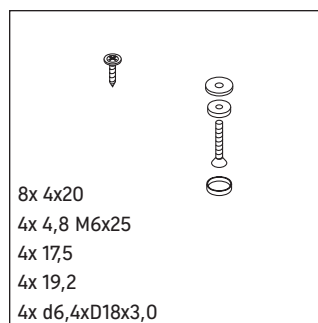

DuraStyle

DS 9892

Návod k montáži

Pokyny k použití

Tato řada koupelnového nábytku splňuje normy a směrnice platné k datu expedice a byla navržena pro použití v koupelnách. Nábytek nesmí být přímo smáčen vodou, např. při sprchování.