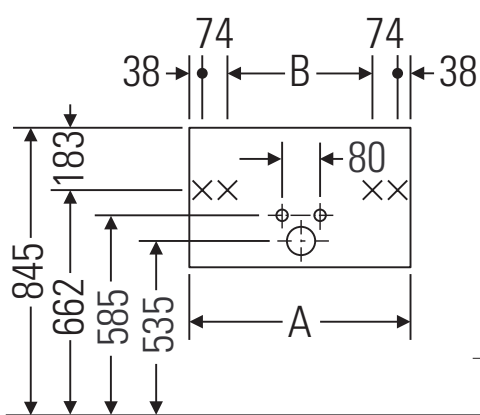

Ketho

KT 6664

Montážní návod

A	B	W	X
mm	mm	mm	mm
800	576	65	785

Starck 3 # 030480

Pokyny k použití

Tato řada koupelnového nábytku splňuje normy a směrnice platné k datu expedice a byla navržena pro použití v koupelnách. Nábytek nesmí být přímo smáčen vodou, např. při sprchování.