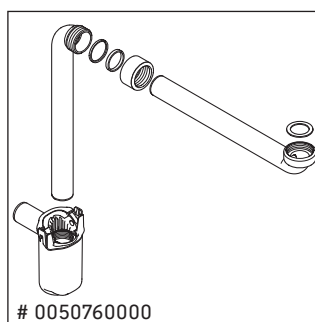

Ketho

KT 6664

Montážní návod

A	B	W	X
mm	mm	mm	mm
800	576	65	785

Starck 3 # 030480

Pokyny k použití

Tato řada koupelnového nábytku splňuje normy a směrnice platné k datu expedice a byla navržena pro použití v koupelnách. Nábytek nesmí být přímo smáčen vodou, např. při sprchování.