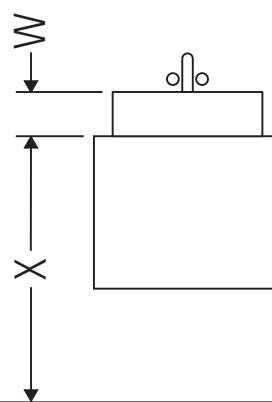

Ketho

KT 6664

Montážní návod

A	B	W	X
mm	mm	mm	mm
800	576	65	785

Starck 3 # 030480

Pokyny k použití

Tato řada koupelnového nábytku splňuje normy a směrnice platné k datu expedice a byla navržena pro použití v koupelnách. Nábytek nesmí být přímo smáčen vodou, např. při sprchování.