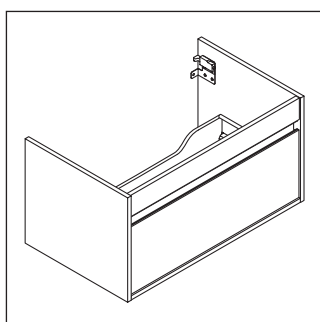

Ketho

KT 6664

Montážní návod

A	B	W	X
mm	mm	mm	mm
800	576	65	785

Starck 3 # 030480

Pokyny k použití

Tato řada koupelnového nábytku splňuje normy a směrnice platné k datu expedice a byla navržena pro použití v koupelnách. Nábytek nesmí být přímo smáčen vodou, např. při sprchování.