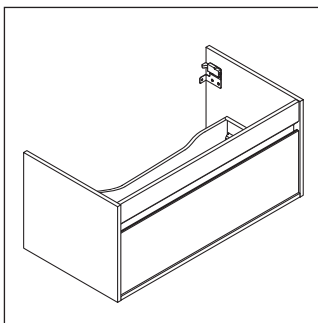

Ketho

KT 6668

Montážní návod

Pokyny k použití

Tato řada koupelnového nábytku splňuje normy a směrnice platné k datu expedice a byla navržena pro použití v koupelnách. Nábytek nesmí být přímo smáčen vodou, např. při sprchování.