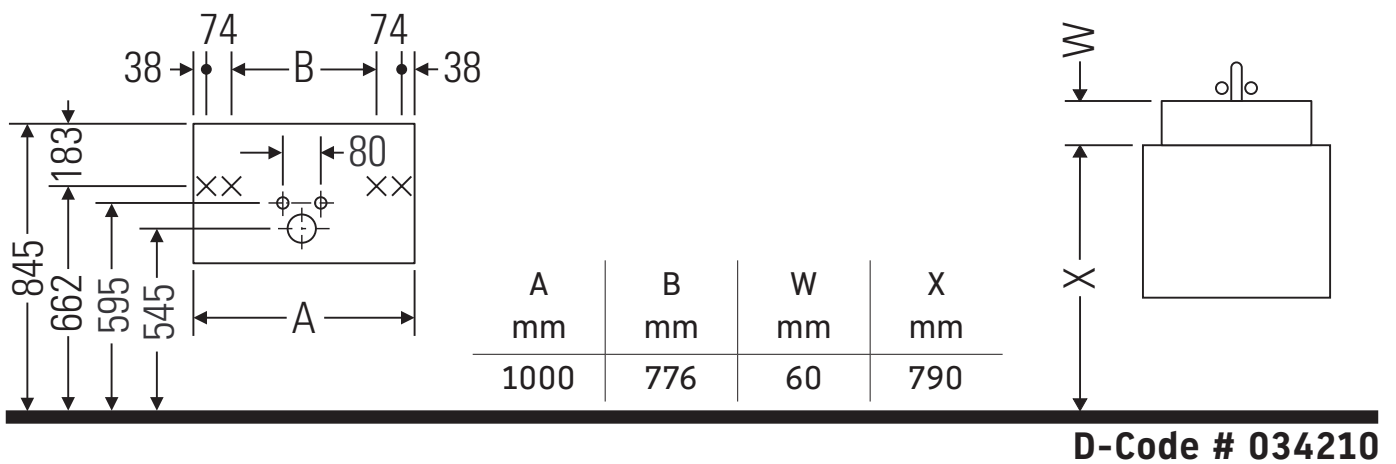

Ketho

KT 6668

Montážní návod

Pokyny k použití

Tato řada koupelnového nábytku splňuje normy a směrnice platné k datu expedice a byla navržena pro použití v koupelnách. Nábytek nesmí být přímo smáčen vodou, např. při sprchování.