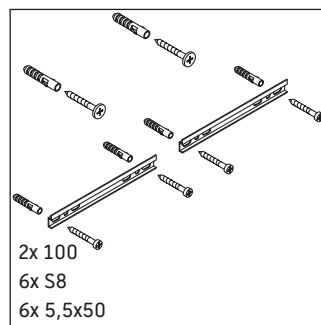

Ketho

KT 6668

Montážní návod

Pokyny k použití

Tato řada koupelnového nábytku splňuje normy a směrnice platné k datu expedice a byla navržena pro použití v koupelnách. Nábytek nesmí být přímo smáčen vodou, např. při sprchování.