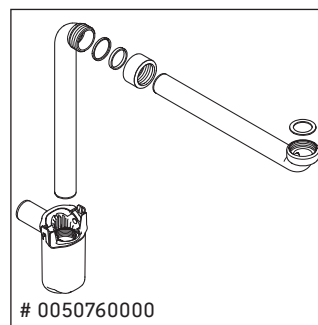

Ketho

KT 6668

Montážní návod

Pokyny k použití

Tato řada koupelnového nábytku splňuje normy a směrnice platné k datu expedice a byla navržena pro použití v koupelnách. Nábytek nesmí být přímo smáčen vodou, např. při sprchování.