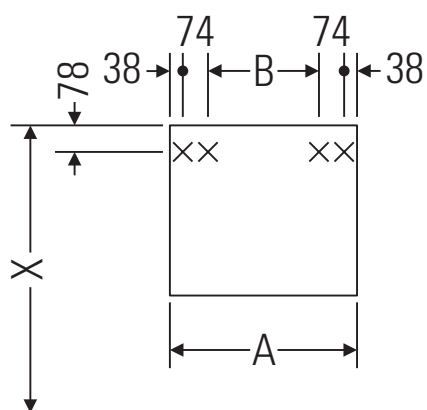

## Montážní návod

A mm	B mm	W mm	X mm
450	226	130	720

Vero # 045450