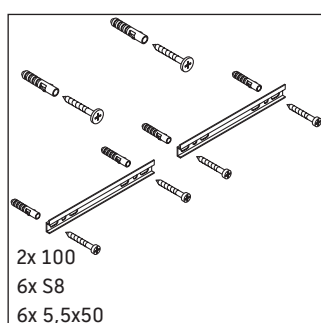

## Montážní návod

A mm	B mm	W mm	X mm
450	226	130	720

Vero # 045450