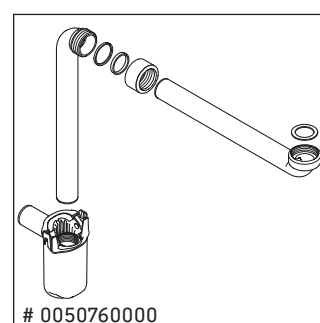

## Montážní návod

A mm	B mm	W mm	X mm
450	226	130	720

Vero # 045450