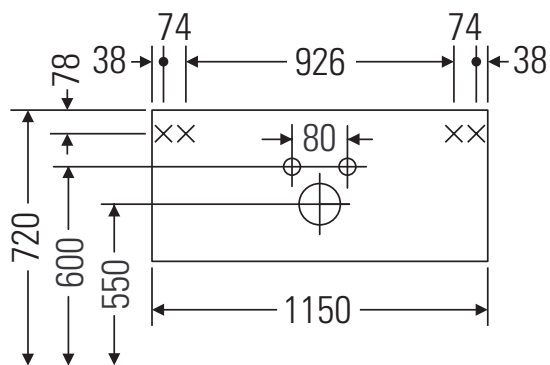

Ketho

KT 6689

Montážní návod

Vero # 045412

Pokyny k použití

Tato řada koupelnového nábytku splňuje normy a směrnice platné k datu expedice a byla navržena pro použití v koupelnách. Nábytek nesmí být přímo smáčen vodou, např. při sprchování.