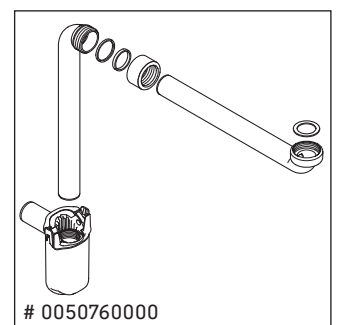

Ketho

KT 6689

Montážní návod

Vero # 045412

Pokyny k použití

Tato řada koupelnového nábytku splňuje normy a směrnice platné k datu expedice a byla navržena pro použití v koupelnách. Nábytek nesmí být přímo smáčen vodou, např. při sprchování.