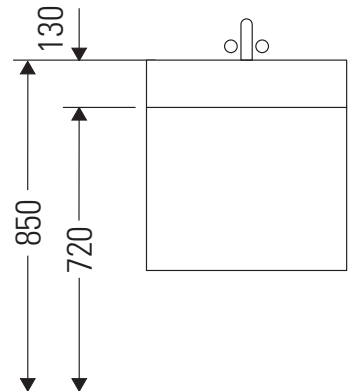

Ketho

KT 6689

Montážní návod

Vero # 045412

Pokyny k použití

Tato řada koupelnového nábytku splňuje normy a směrnice platné k datu expedice a byla navržena pro použití v koupelnách. Nábytek nesmí být přímo smáčen vodou, např. při sprchování.