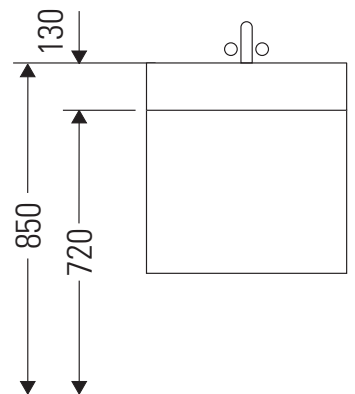

Ketho

KT 6689

Montážní návod

Vero # 045412

Pokyny k použití

Tato řada koupelnového nábytku splňuje normy a směrnice platné k datu expedice a byla navržena pro použití v koupelnách. Nábytek nesmí být přímo smáčen vodou, např. při sprchování.