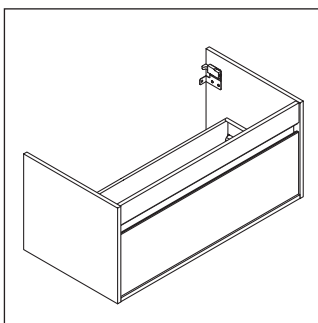

Ketho

KT 6689

Montážní návod

Vero # 045412

Pokyny k použití

Tato řada koupelnového nábytku splňuje normy a směrnice platné k datu expedice a byla navržena pro použití v koupelnách. Nábytek nesmí být přímo smáčen vodou, např. při sprchování.