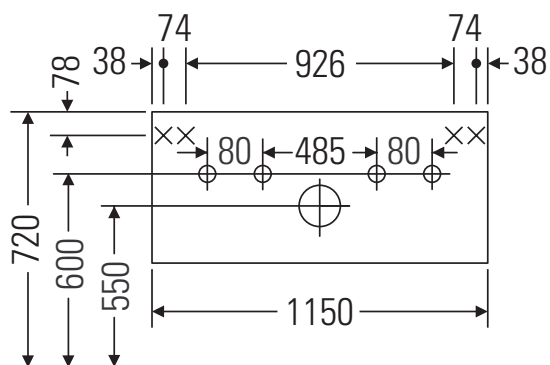

Ketho

KT 6689

Montážní návod

Vero # 045412

Pokyny k použití

Tato řada koupelnového nábytku splňuje normy a směrnice platné k datu expedice a byla navržena pro použití v koupelnách. Nábytek nesmí být přímo smáčen vodou, např. při sprchování.