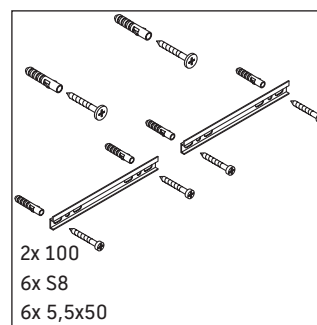

Ketho

KT 6689

Montážní návod

Vero # 045412

Pokyny k použití

Tato řada koupelnového nábytku splňuje normy a směrnice platné k datu expedice a byla navržena pro použití v koupelnách. Nábytek nesmí být přímo smáčen vodou, např. při sprchování.