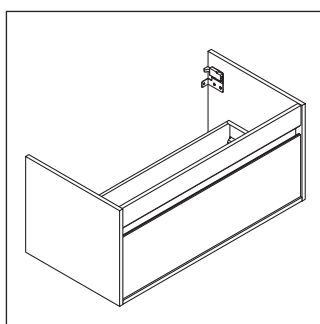

Ketho

KT 6691

Montážní návod

A mm	B mm	W mm	X mm
1000	776	130	720

Vero # 032910

Pokyny k použití

Tato řada koupelnového nábytku splňuje normy a směrnice platné k datu expedice a byla navržena pro použití v koupelnách. Nábytek nesmí být přímo smáčen vodou, např. při sprchování.