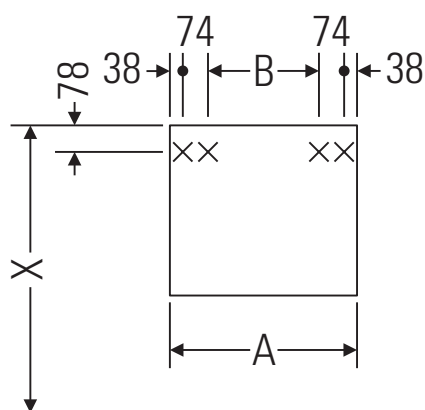

Ketho

KT 6691

Montážní návod

A mm	B mm	W mm	X mm
1000	776	130	720

Vero # 032910

Pokyny k použití

Tato řada koupelnového nábytku splňuje normy a směrnice platné k datu expedice a byla navržena pro použití v koupelnách. Nábytek nesmí být přímo smáčen vodou, např. při sprchování.