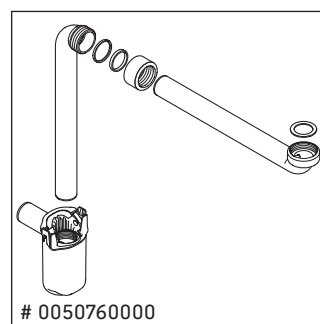

Ketho

KT 6691

Montážní návod

A mm	B mm	W mm	X mm
1000	776	130	720

Vero # 032910

Pokyny k použití

Tato řada koupelnového nábytku splňuje normy a směrnice platné k datu expedice a byla navržena pro použití v koupelnách. Nábytek nesmí být přímo smáčen vodou, např. při sprchování.