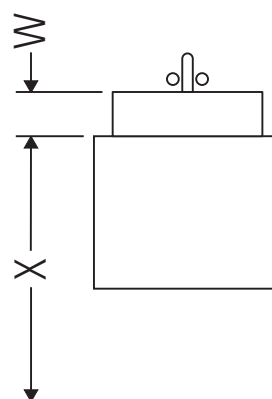

Ketho

KT 6691

Montážní návod

A mm	B mm	W mm	X mm
1000	776	130	720

Vero # 032910

Pokyny k použití

Tato řada koupelnového nábytku splňuje normy a směrnice platné k datu expedice a byla navržena pro použití v koupelnách. Nábytek nesmí být přímo smáčen vodou, např. při sprchování.