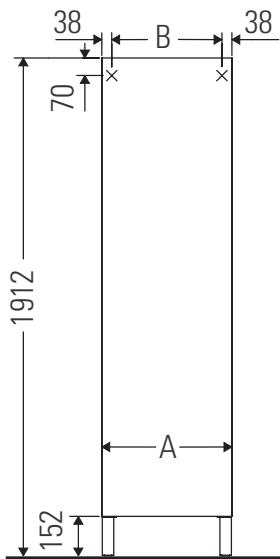

# L-Cube

# # LC 1181 L/R

## Montážní návod

A	B
mm	mm
500	424