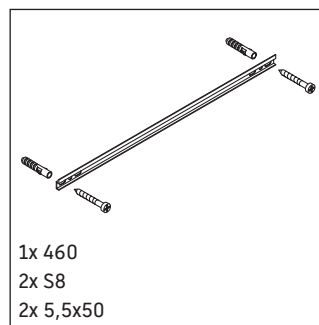

# L-Cube

## Montážní návod

A	B
mm	mm
500	424