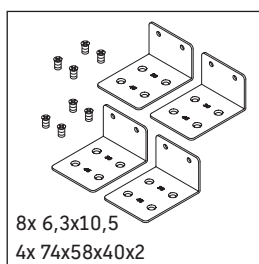

L-Cube

LC 5807

Montážní návod

Dodržujte rozměry vrtaných otvorů!

Dodržujte všechny další návody k montáži!

Pokyny k použití

Tato řada koupelnového nábytku splňuje normy a směrnice platné k datu expedice a byla navržena pro použití v koupelnách. Nábytek nesmí být přímo smáčen vodou, např. při sprchování.

Sanitární keramiky širší než 600 mm se musí připevnit ke stěně.

Vyhrazujeme si technická zlepšení a optické změny zobrazených výrobků.