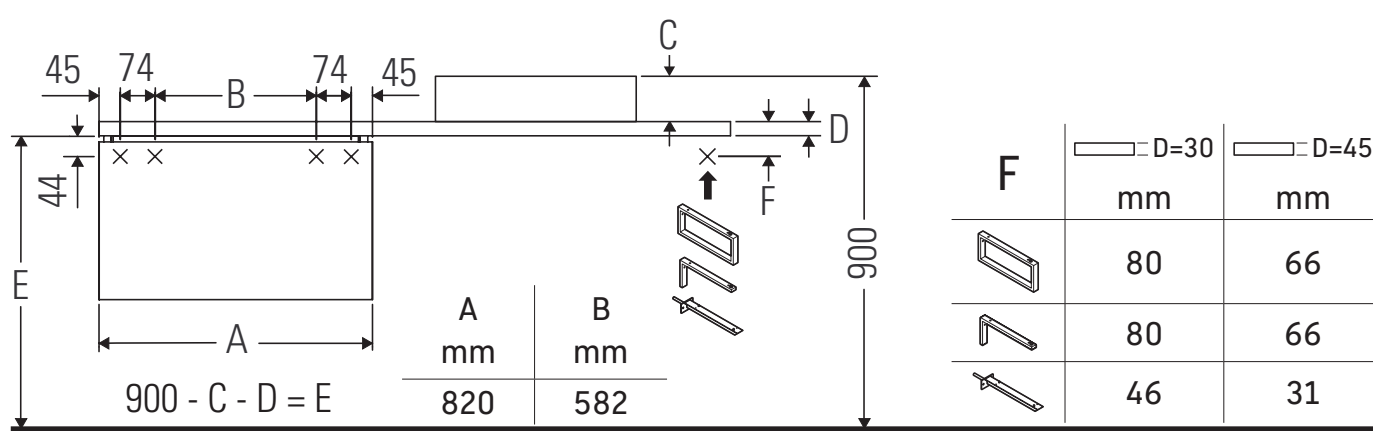

# L-Cube

## Montážní návod

Dodržujte rozměry vrtaných otvorů!

Dodržujte všechny další návody k montáži!

Sanitární keramiky širší než 600 mm se musí připevnit ke stěně.

Vyhrazujeme si technická zlepšení a optické změny zobrazených výrobků.