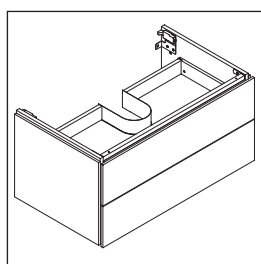

L-Cube

LC 5807

Montážní návod

Dodržujte rozměry vrtaných otvorů!

Dodržujte všechny další návody k montáži!

Pokyny k použití

Tato řada koupelnového nábytku splňuje normy a směrnice platné k datu expedice a byla navržena pro použití v koupelnách. Nábytek nesmí být přímo smáčen vodou, např. při sprchování.

Sanitární keramiky širší než 600 mm se musí připevnit ke stěně.

Vyhrazujeme si technická zlepšení a optické změny zobrazených výrobků.