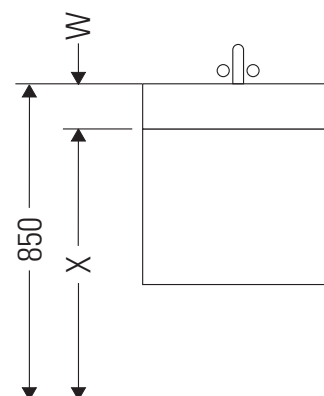

L-Cube

LC 6276

Montážní návod

A mm	B mm	W mm	X mm
684	446	135	715

Vero Air # 235070

Pokyny k použití

Tato řada koupelnového nábytku splňuje normy a směrnice platné k datu expedice a byla navržena pro použití v koupelnách. Nábytek nesmí být přímo smáčen vodou, např. při sprchování.