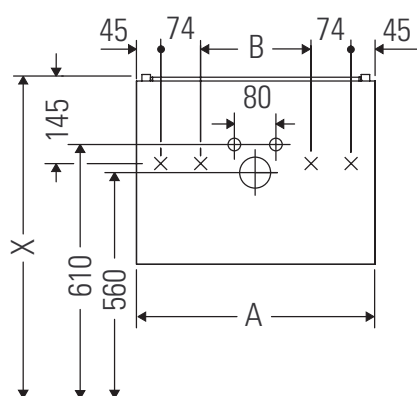

L-Cube

LC 6276

Montážní návod

A mm	B mm	W mm	X mm
684	446	135	715

Vero Air # 235070

Pokyny k použití

Tato řada koupelnového nábytku splňuje normy a směrnice platné k datu expedice a byla navržena pro použití v koupelnách. Nábytek nesmí být přímo smáčen vodou, např. při sprchování.