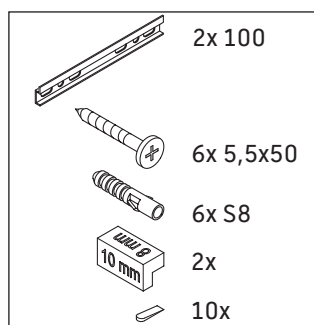

L-Cube

LC 6276

Montážní návod

A mm	B mm	W mm	X mm
684	446	135	715

Vero Air # 235070

Pokyny k použití

Tato řada koupelnového nábytku splňuje normy a směrnice platné k datu expedice a byla navržena pro použití v koupelnách. Nábytek nesmí být přímo smáčen vodou, např. při sprchování.