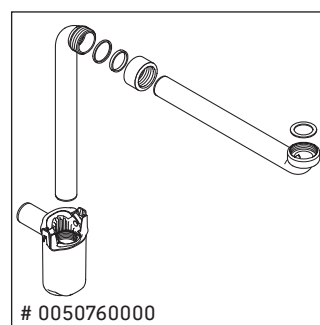

L-Cube

LC 6276

Montážní návod

A mm	B mm	W mm	X mm
684	446	135	715

Vero Air # 235070

Pokyny k použití

Tato řada koupelnového nábytku splňuje normy a směrnice platné k datu expedice a byla navržena pro použití v koupelnách. Nábytek nesmí být přímo smáčen vodou, např. při sprchování.