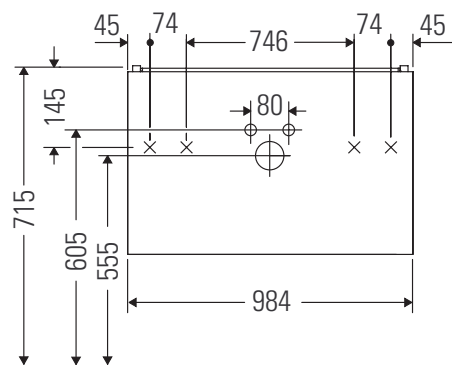

L-Cube

LC 6278

Montážní návod

Vero Air # 235010

Pokyny k použití

Tato řada koupelnového nábytku splňuje normy a směrnice platné k datu expedice a byla navržena pro použití v koupelnách. Nábytek nesmí být přímo smáčen vodou, např. při sprchování.