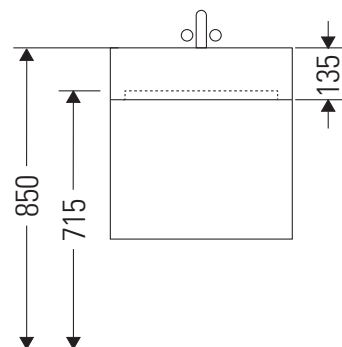

L-Cube

LC 6278

Montážní návod

Vero Air # 235010

Pokyny k použití

Tato řada koupelnového nábytku splňuje normy a směrnice platné k datu expedice a byla navržena pro použití v koupelnách. Nábytek nesmí být přímo smáčen vodou, např. při sprchování.