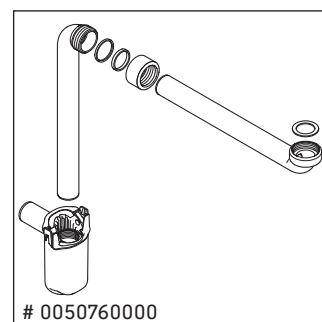

L-Cube

LC 6278

Montážní návod

Vero Air # 235010

Pokyny k použití

Tato řada koupelnového nábytku splňuje normy a směrnice platné k datu expedice a byla navržena pro použití v koupelnách. Nábytek nesmí být přímo smáčen vodou, např. při sprchování.