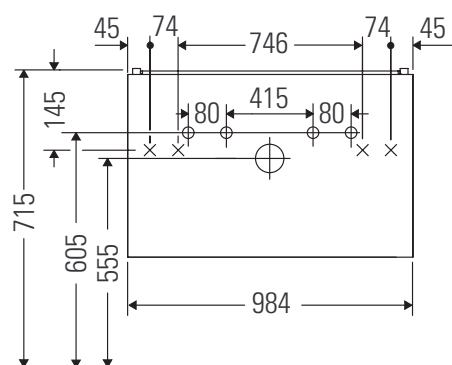

L-Cube

LC 6278

Montážní návod

Vero Air # 235010

Pokyny k použití

Tato řada koupelnového nábytku splňuje normy a směrnice platné k datu expedice a byla navržena pro použití v koupelnách. Nábytek nesmí být přímo smáčen vodou, např. při sprchování.