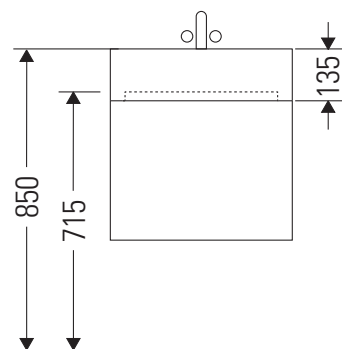

L-Cube

LC 6278

Montážní návod

Vero Air # 235010

Pokyny k použití

Tato řada koupelnového nábytku splňuje normy a směrnice platné k datu expedice a byla navržena pro použití v koupelnách. Nábytek nesmí být přímo smáčen vodou, např. při sprchování.