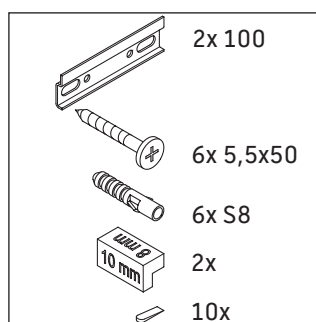

L-Cube

LC 6278

Montážní návod

Vero Air # 235010

Pokyny k použití

Tato řada koupelnového nábytku splňuje normy a směrnice platné k datu expedice a byla navržena pro použití v koupelnách. Nábytek nesmí být přímo smáčen vodou, např. při sprchování.