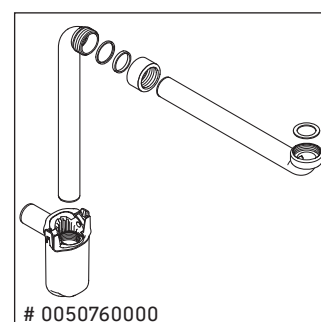

L-Cube

LC 6279

Montážní návod

Vero Air # 235012

Pokyny k použití

Tato řada koupelnového nábytku splňuje normy a směrnice platné k datu expedice a byla navržena pro použití v koupelnách. Nábytek nesmí být přímo smáčen vodou, např. při sprchování.