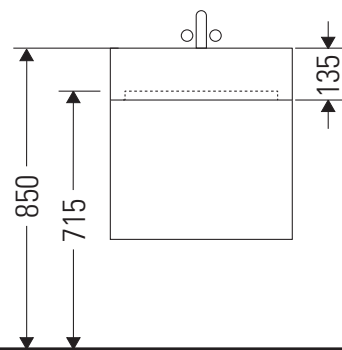

L-Cube

LC 6279

Montážní návod

Vero Air # 235012

Pokyny k použití

Tato řada koupelnového nábytku splňuje normy a směrnice platné k datu expedice a byla navržena pro použití v koupelnách. Nábytek nesmí být přímo smáčen vodou, např. při sprchování.