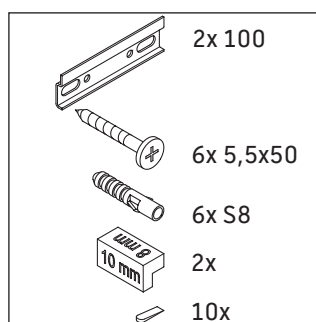

L-Cube

LC 6279

Montážní návod

Vero Air # 235012

Pokyny k použití

Tato řada koupelnového nábytku splňuje normy a směrnice platné k datu expedice a byla navržena pro použití v koupelnách. Nábytek nesmí být přímo smáčen vodou, např. při sprchování.