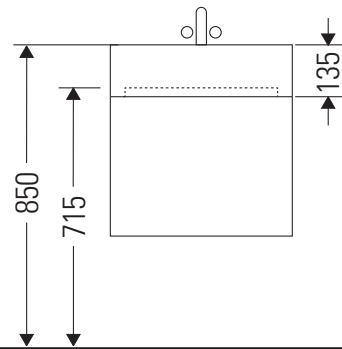

L-Cube

LC 6279

Montážní návod

Vero Air # 235012

Pokyny k použití

Tato řada koupelnového nábytku splňuje normy a směrnice platné k datu expedice a byla navržena pro použití v koupelnách. Nábytek nesmí být přímo smáčen vodou, např. při sprchování.