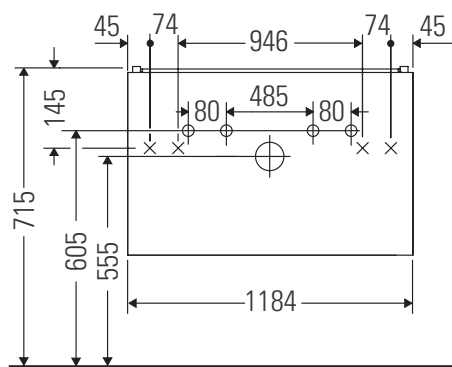

L-Cube

LC 6279

Montážní návod

Vero Air # 235012

Pokyny k použití

Tato řada koupelnového nábytku splňuje normy a směrnice platné k datu expedice a byla navržena pro použití v koupelnách. Nábytek nesmí být přímo smáčen vodou, např. při sprchování.