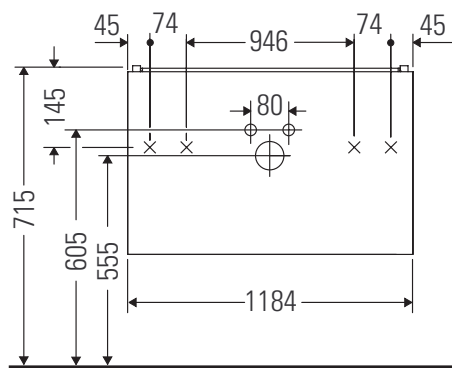

L-Cube

LC 6279

Montážní návod

Vero Air # 235012

Pokyny k použití

Tato řada koupelnového nábytku splňuje normy a směrnice platné k datu expedice a byla navržena pro použití v koupelnách. Nábytek nesmí být přímo smáčen vodou, např. při sprchování.