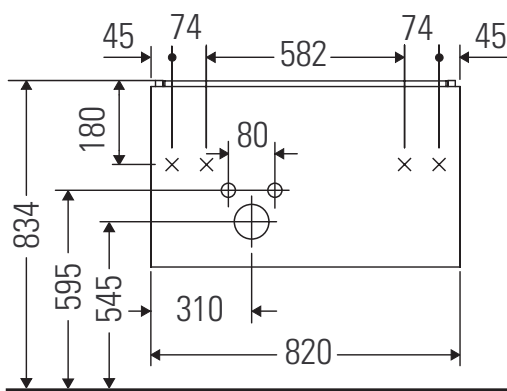

L-Cube

LC 6291

Montážní návod

W mm	X mm
17	834

ME by Starck # 234583

Pokyny k použití

Tato řada koupelnového nábytku splňuje normy a směrnice platné k datu expedice a byla navržena pro použití v koupelnách. Nábytek nesmí být přímo smáčen vodou, např. při sprchování.