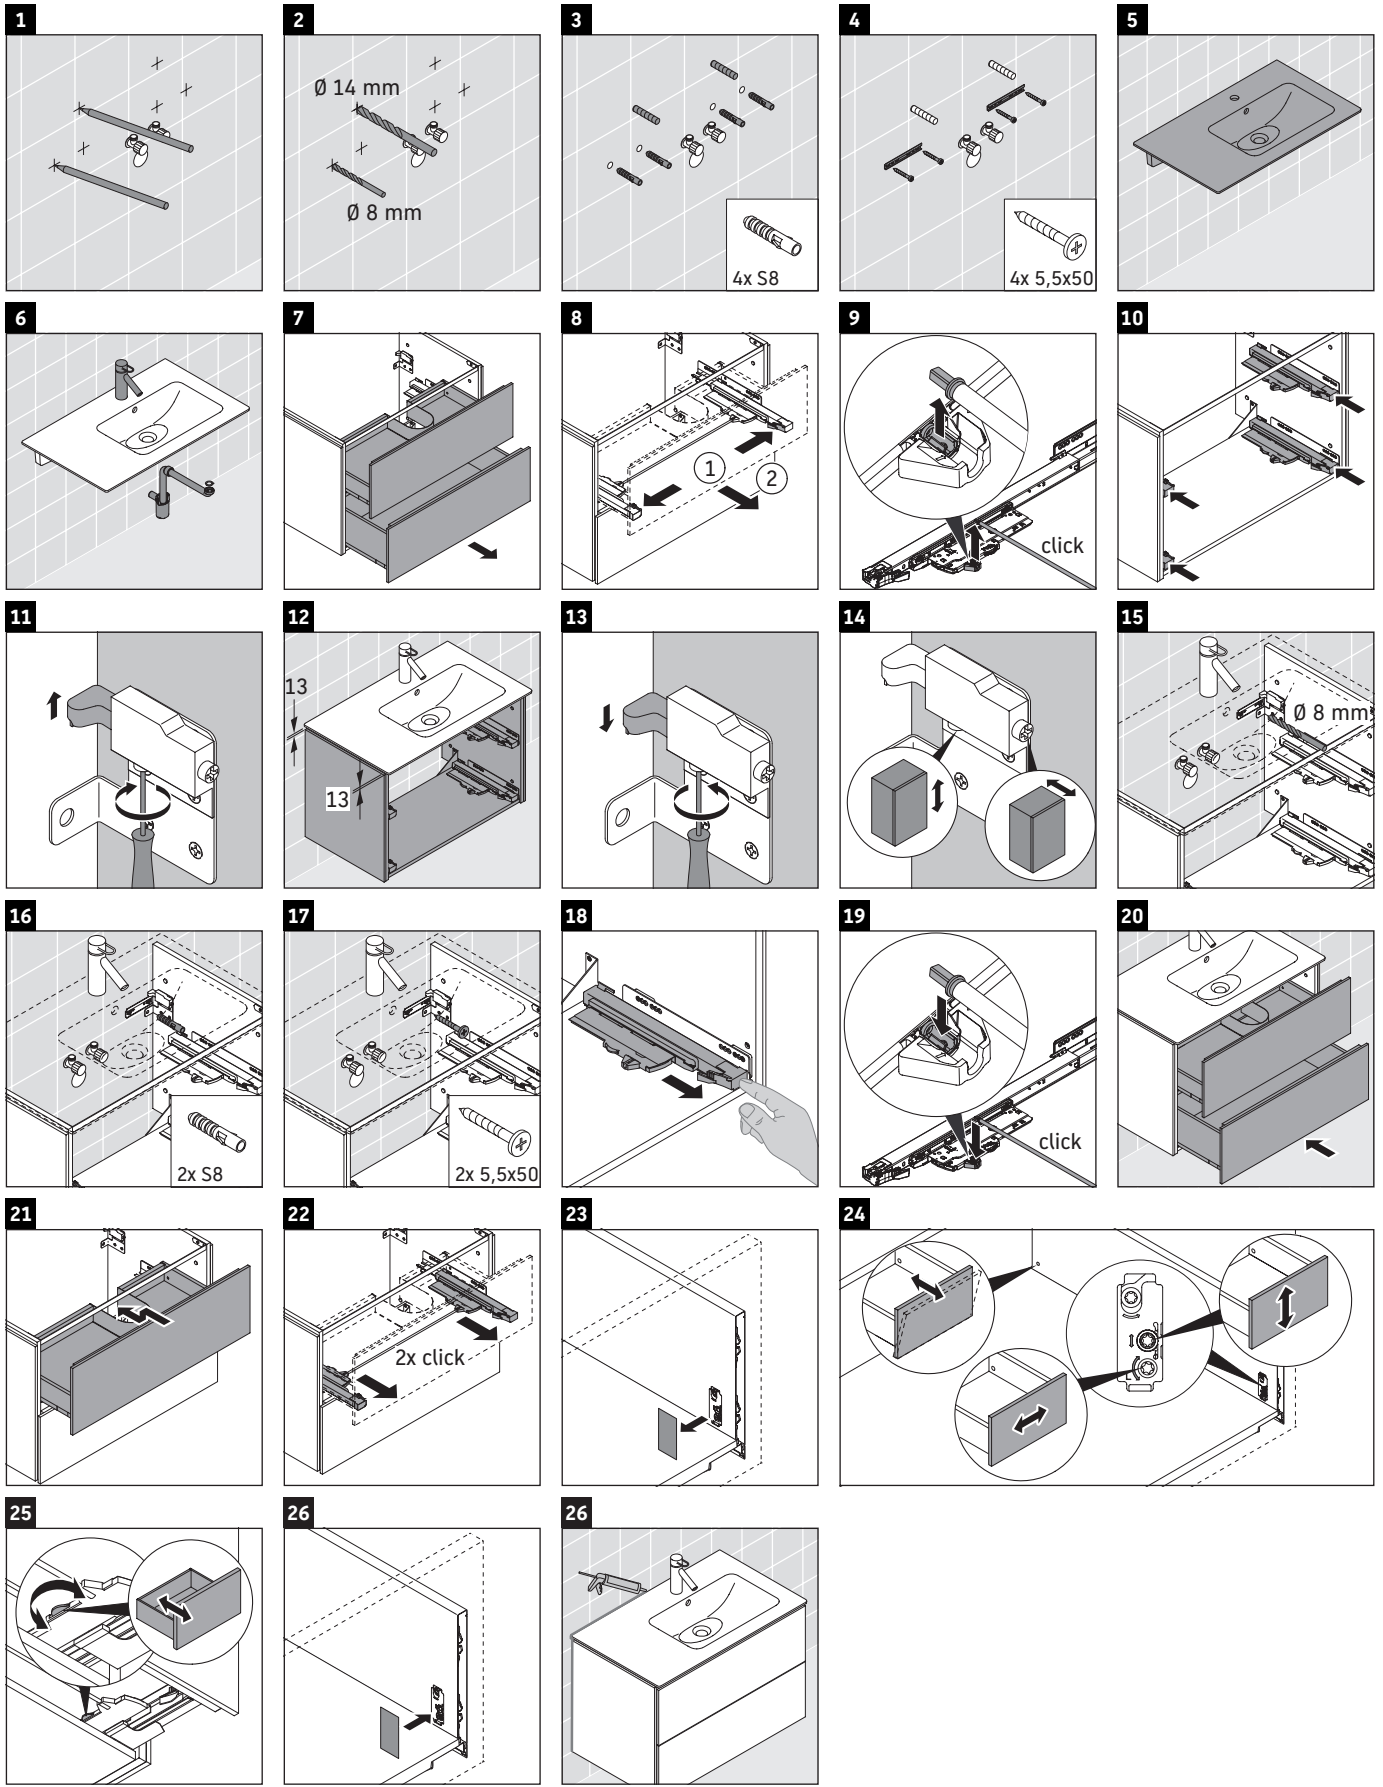

Duravit AG, Werderstr. 36, 78132 Hornberg, Germany, Phone +49 78 33 700, Fax +49 78 33 70 289, info@duravit.de, www.duravit.de