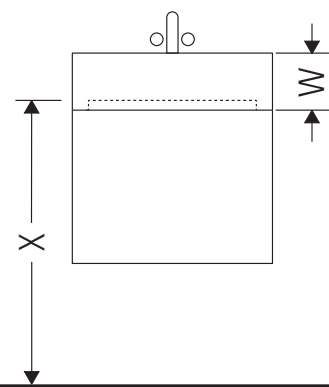

L-Cube

LC 6293 L/R

Montážní návod

W mm	X mm
135	737

Vero Air # 072438

Pokyny k použití

Tato řada koupelnového nábytku splňuje normy a směrnice platné k datu expedice a byla navržena pro použití v koupelnách. Nábytek nesmí být přímo smáčen vodou, např. při sprchování.