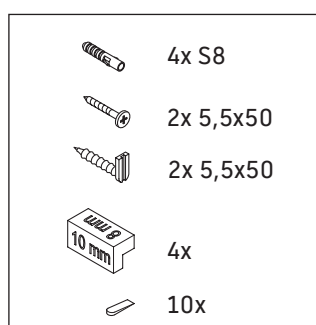

L-Cube

LC 6293 L/R

Montážní návod

W mm	X mm
135	737

Vero Air # 072438

Pokyny k použití

Tato řada koupelnového nábytku splňuje normy a směrnice platné k datu expedice a byla navržena pro použití v koupelnách. Nábytek nesmí být přímo smáčen vodou, např. při sprchování.