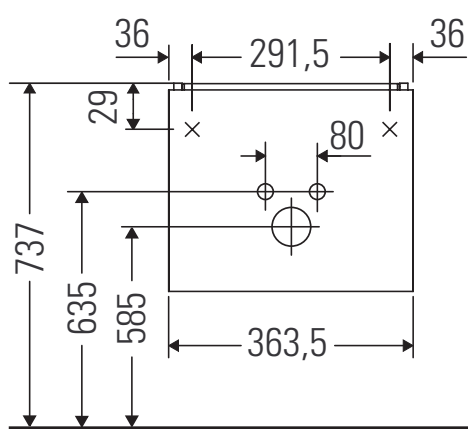

L-Cube

LC 6293 L/R

Montážní návod

W mm	X mm
135	737

Vero Air # 072438

Pokyny k použití

Tato řada koupelnového nábytku splňuje normy a směrnice platné k datu expedice a byla navržena pro použití v koupelnách. Nábytek nesmí být přímo smáčen vodou, např. při sprchování.