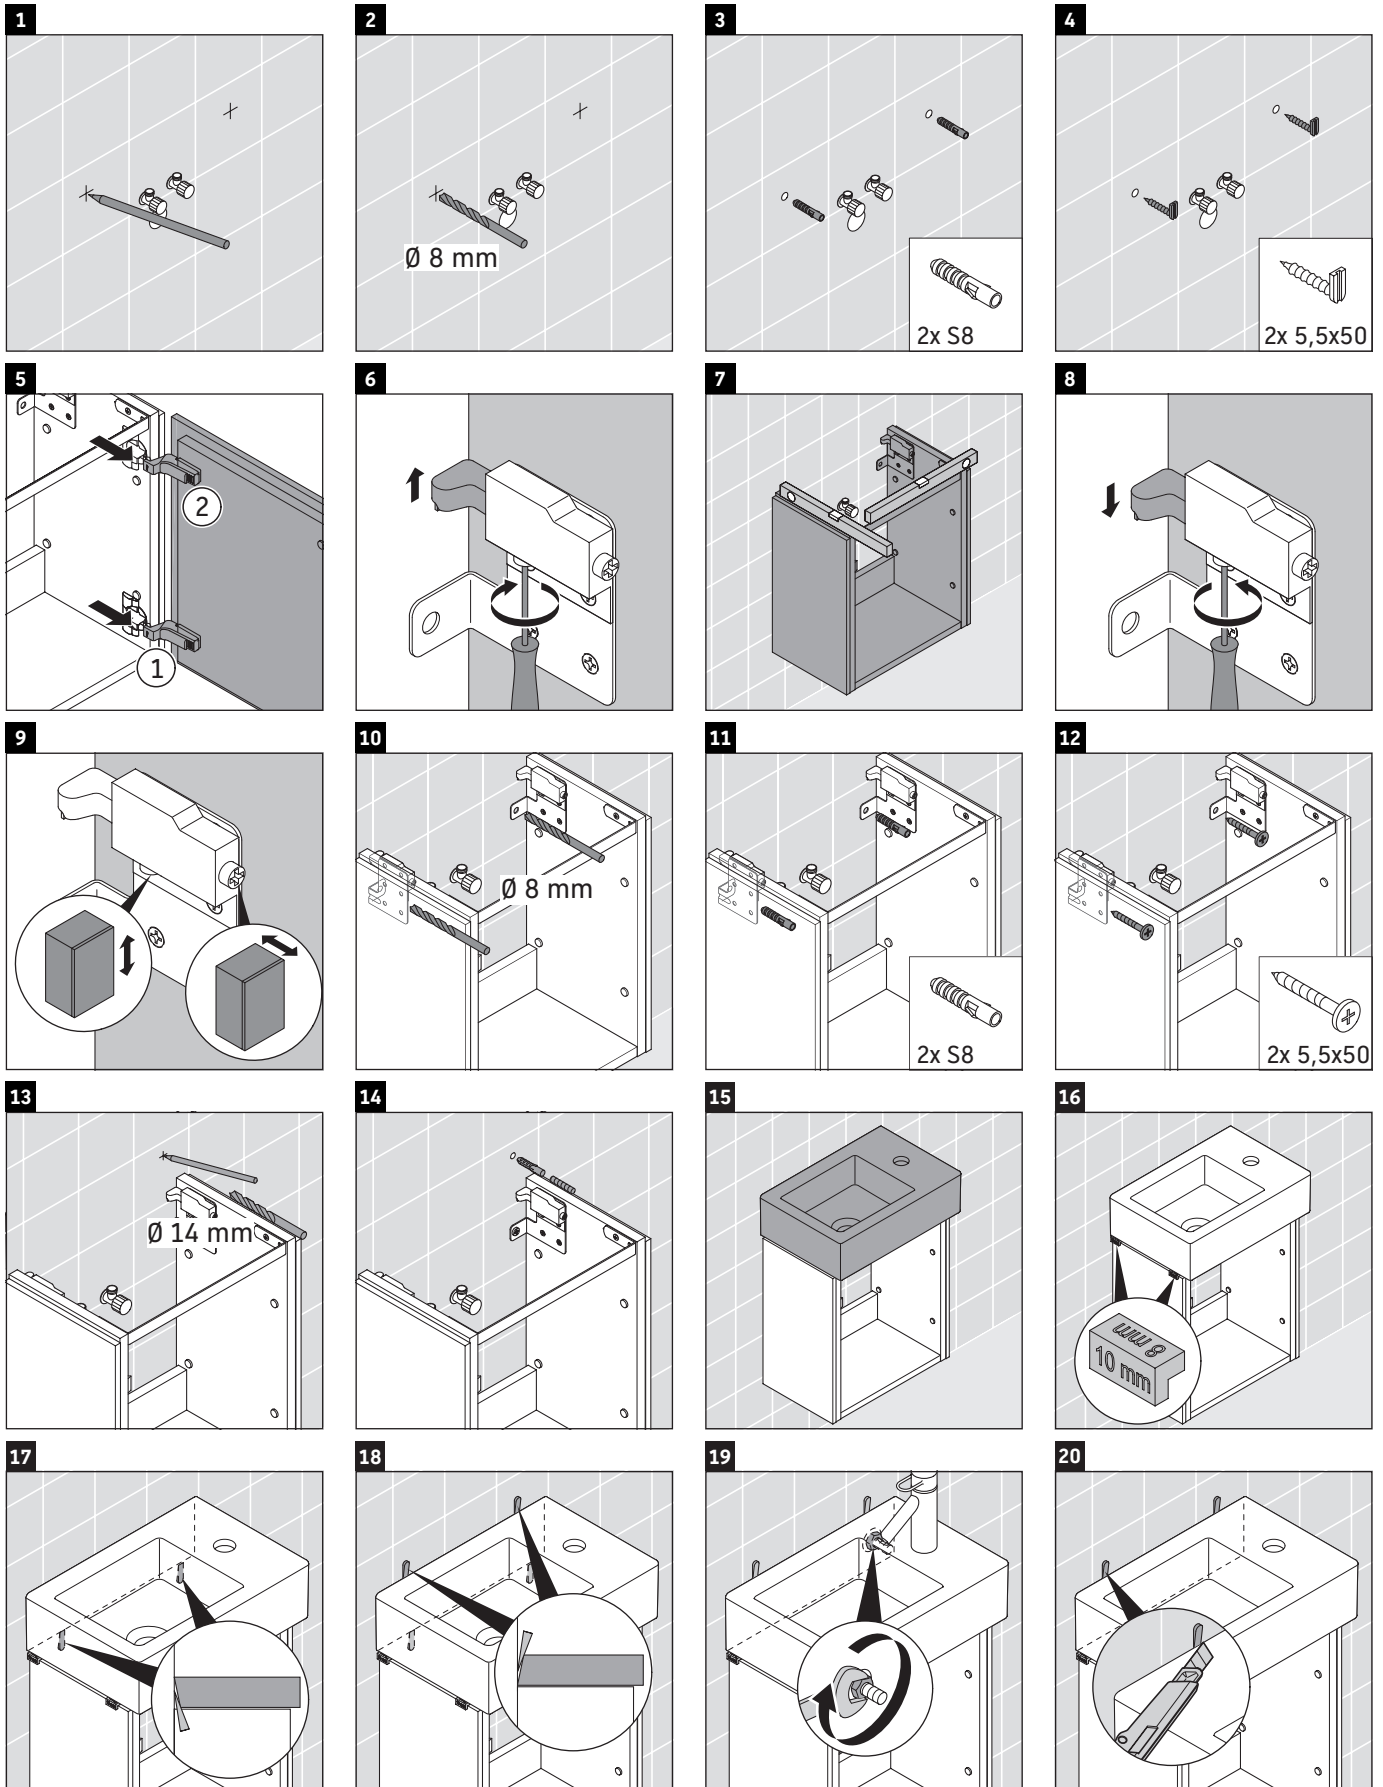

Duravit AG, Werderstr. 36, 78132 Hornberg, Germany, Phone +49 78 33 700, Fax +49 78 33 70 289, info@duravit.de, www.duravit.de