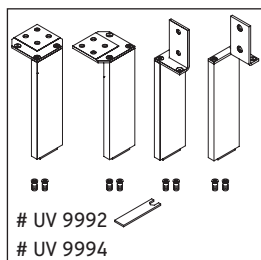

L-Cube

LC 6625

Montážní návod

Me by Starck # 233663

Pokyny k použití

Tato řada koupelnového nábytku splňuje normy a směrnice platné k datu expedice a byla navržena pro použití v koupelnách. Nábytek nesmí být přímo smáčen vodou, např. při sprchování.