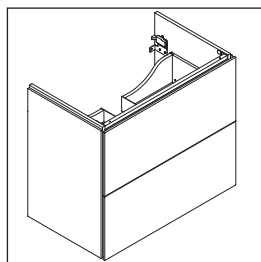

L-Cube

LC 6625

Montážní návod

Me by Starck # 233663

Pokyny k použití

Tato řada koupelnového nábytku splňuje normy a směrnice platné k datu expedice a byla navržena pro použití v koupelnách. Nábytek nesmí být přímo smáčen vodou, např. při sprchování.