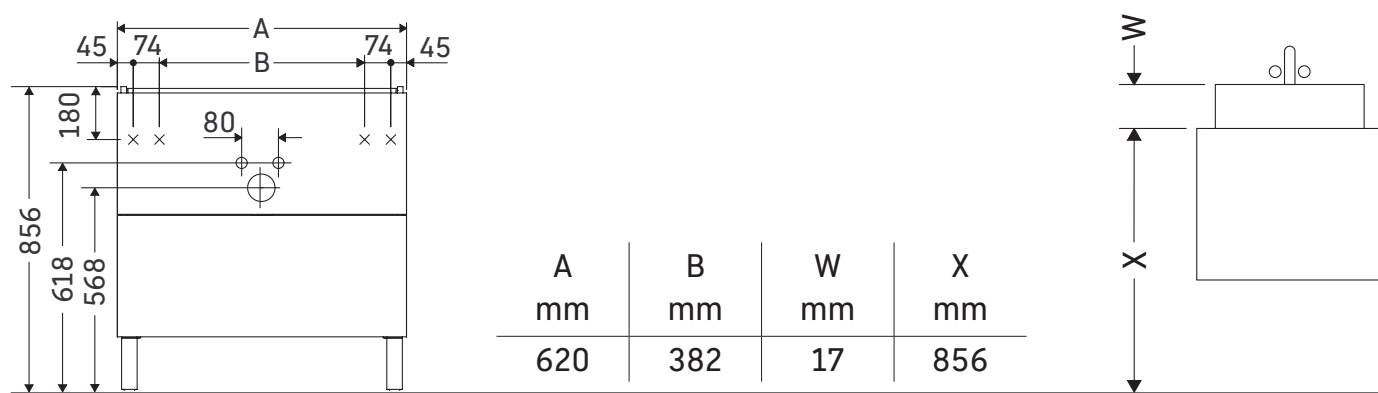

L-Cube

LC 6625

Montážní návod

Me by Starck # 233663

Pokyny k použití

Tato řada koupelnového nábytku splňuje normy a směrnice platné k datu expedice a byla navržena pro použití v koupelnách. Nábytek nesmí být přímo smáčen vodou, např. při sprchování.