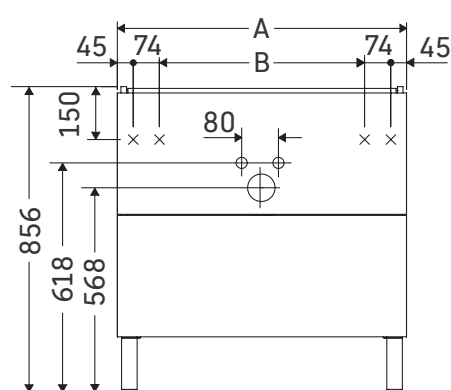

L-Cube

LC 6626

Montážní návod

A	B	W	X
mm	mm	mm	mm
820	582	17	856

Me by Starck # 233683

Pokyny k použití

Tato řada koupelnového nábytku splňuje normy a směrnice platné k datu expedice a byla navržena pro použití v koupelnách. Nábytek nesmí být přímo smáčen vodou, např. při sprchování.