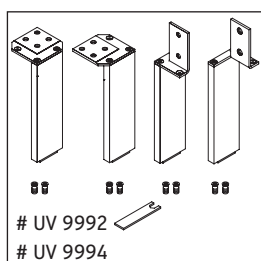

L-Cube

LC 6626

Montážní návod

A	B	W	X
mm	mm	mm	mm
820	582	17	856

Me by Starck # 233683

Pokyny k použití

Tato řada koupelnového nábytku splňuje normy a směrnice platné k datu expedice a byla navržena pro použití v koupelnách. Nábytek nesmí být přímo smáčen vodou, např. při sprchování.