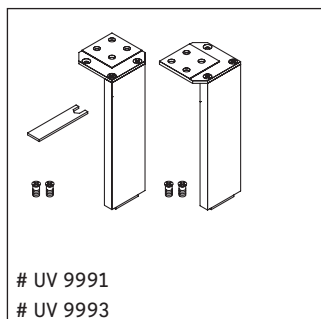

L-Cube

LC 6628

Montážní návod

ME by Starck # 233612 / # 236112..00

ME by Starck # 236112..24

Pokyny k použití

Tato řada koupelnového nábytku splňuje normy a směrnice platné k datu expedice a byla navržena pro použití v koupelnách. Nábytek nesmí být přímo smáčen vodou, např. při sprchování.