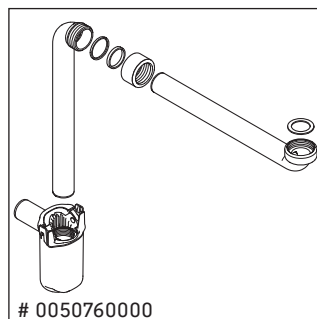

L-Cube

LC 6628

Montážní návod

ME by Starck # 233612 / # 236112..00

ME by Starck # 236112..24

Pokyny k použití

Tato řada koupelnového nábytku splňuje normy a směrnice platné k datu expedice a byla navržena pro použití v koupelnách. Nábytek nesmí být přímo smáčen vodou, např. při sprchování.