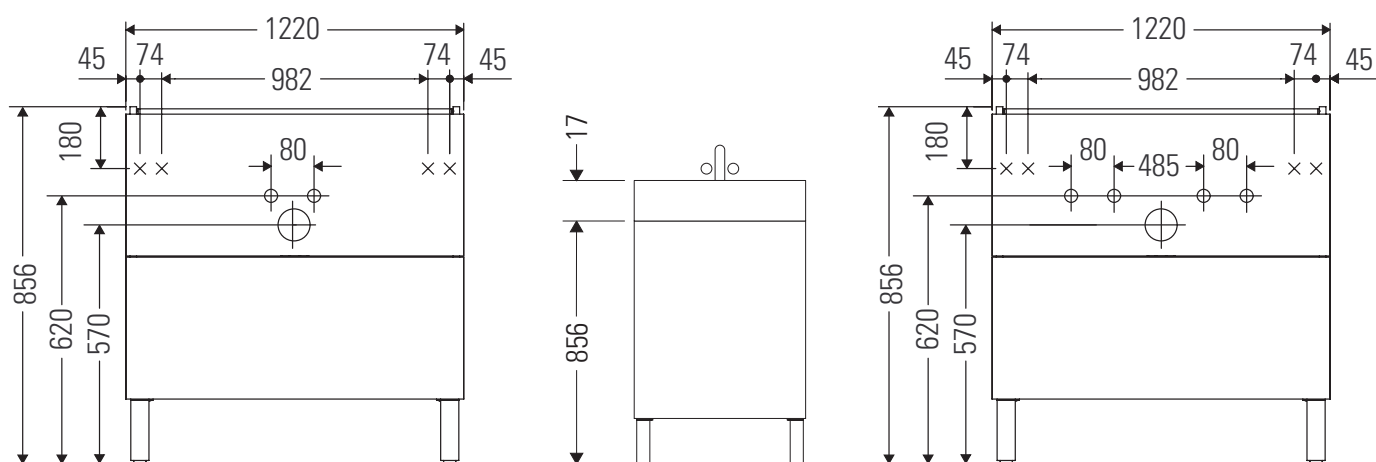

L-Cube

LC 6628

Montážní návod

ME by Starck # 233612 / # 236112..00

ME by Starck # 236112..24

Pokyny k použití

Tato řada koupelnového nábytku splňuje normy a směrnice platné k datu expedice a byla navržena pro použití v koupelnách. Nábytek nesmí být přímo smáčen vodou, např. při sprchování.