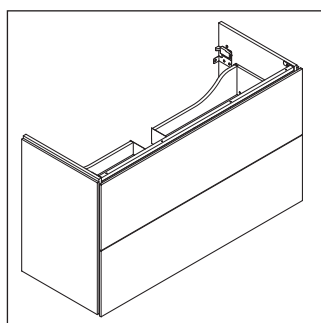

L-Cube

LC 6628

Montážní návod

ME by Starck # 233612 / # 236112..00

ME by Starck # 236112..24

Pokyny k použití

Tato řada koupelnového nábytku splňuje normy a směrnice platné k datu expedice a byla navržena pro použití v koupelnách. Nábytek nesmí být přímo smáčen vodou, např. při sprchování.