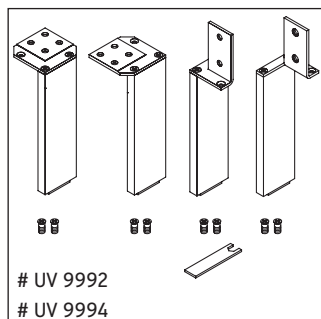

L-Cube

LC 6628

Montážní návod

ME by Starck # 233612 / # 236112..00

ME by Starck # 236112..24

Pokyny k použití

Tato řada koupelnového nábytku splňuje normy a směrnice platné k datu expedice a byla navržena pro použití v koupelnách. Nábytek nesmí být přímo smáčen vodou, např. při sprchování.