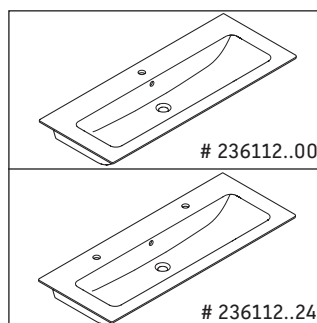

L-Cube

LC 6628

Montážní návod

ME by Starck # 233612 / # 236112..00

ME by Starck # 236112..24

Pokyny k použití

Tato řada koupelnového nábytku splňuje normy a směrnice platné k datu expedice a byla navržena pro použití v koupelnách. Nábytek nesmí být přímo smáčen vodou, např. při sprchování.