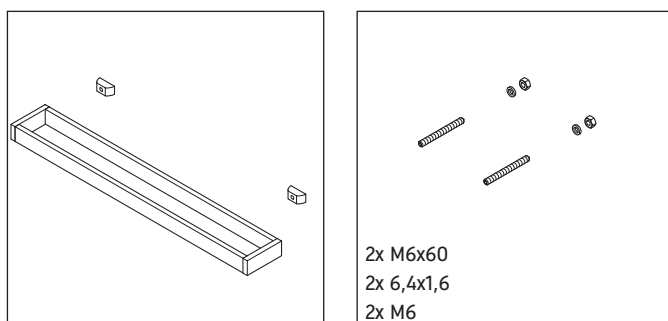

Universal

UV 9960

Návod k montáži

Pokyny k použití

Tato řada koupelnového nábytku splňuje normy a směrnice platné k datu expedice a byla navržena pro použití v koupelnách. Nábytek nesmí být přímo smáčen vodou, např. při sprchování.