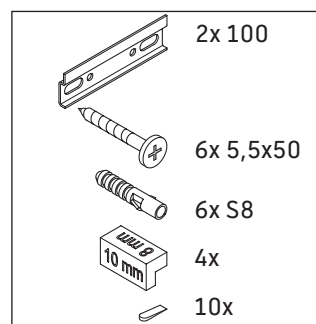

XViu

XV 4133

Montážní návod

Viu # 234473

Pokyny k použití

Tato řada koupelnového nábytku splňuje normy a směrnice platné k datu expedice a byla navržena pro použití v koupelnách. Nábytek nesmí být přímo smáčen vodou, např. při sprchování.