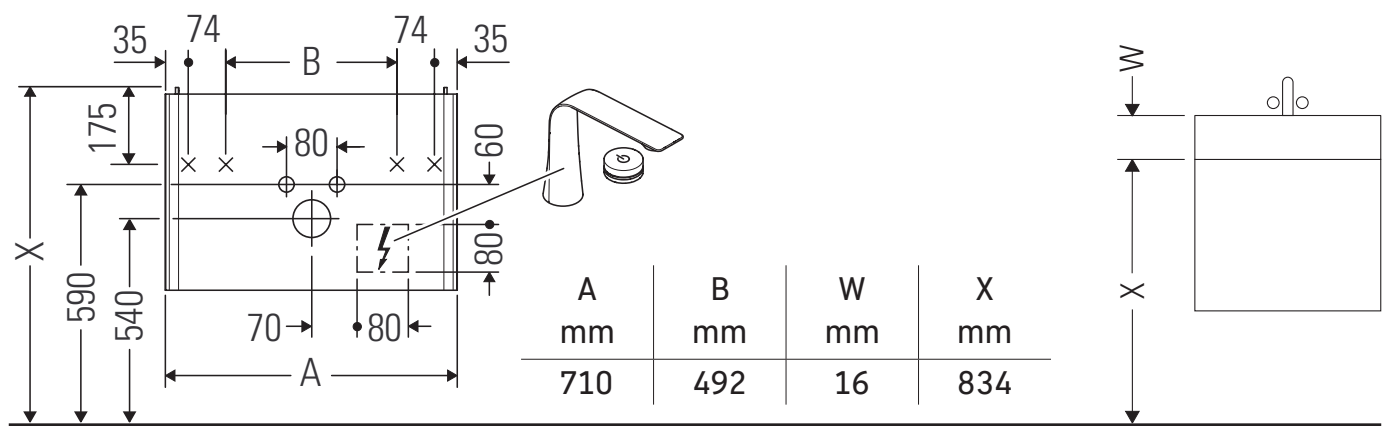

XViu

XV 4133

Montážní návod

Viu # 234473

Pokyny k použití

Tato řada koupelnového nábytku splňuje normy a směrnice platné k datu expedice a byla navržena pro použití v koupelnách. Nábytek nesmí být přímo smáčen vodou, např. při sprchování.