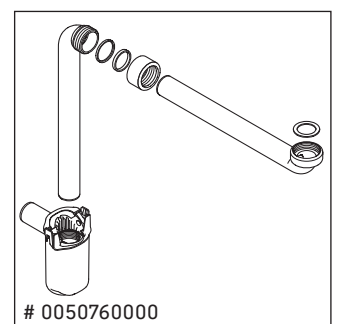

XViu

XV 4133

Montážní návod

Viu # 234473

Pokyny k použití

Tato řada koupelnového nábytku splňuje normy a směrnice platné k datu expedice a byla navržena pro použití v koupelnách. Nábytek nesmí být přímo smáčen vodou, např. při sprchování.