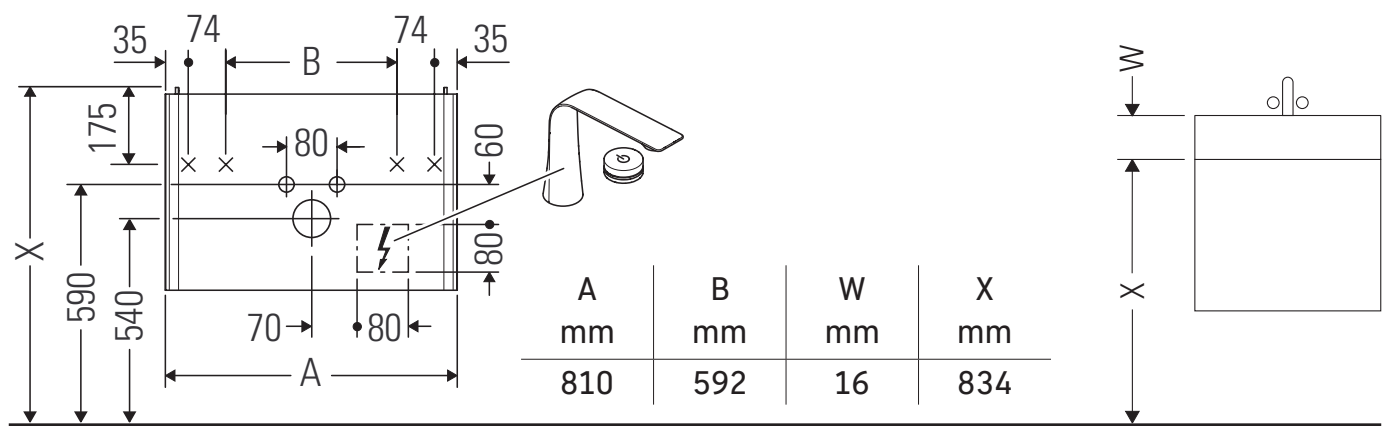

XViu

XV 4134

Montážní návod

Viu # 234483

Pokyny k použití

Tato řada koupelnového nábytku splňuje normy a směrnice platné k datu expedice a byla navržena pro použití v koupelnách. Nábytek nesmí být přímo smáčen vodou, např. při sprchování.