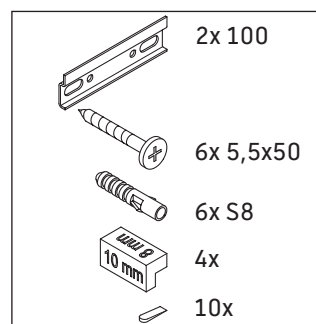

XViu

XV 4134

Montážní návod

Viu # 234483

Pokyny k použití

Tato řada koupelnového nábytku splňuje normy a směrnice platné k datu expedice a byla navržena pro použití v koupelnách. Nábytek nesmí být přímo smáčen vodou, např. při sprchování.