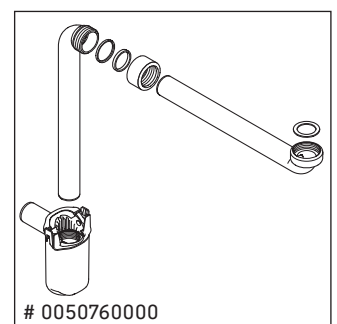

XViu

XV 4134

Montážní návod

Viu # 234483

Pokyny k použití

Tato řada koupelnového nábytku splňuje normy a směrnice platné k datu expedice a byla navržena pro použití v koupelnách. Nábytek nesmí být přímo smáčen vodou, např. při sprchování.