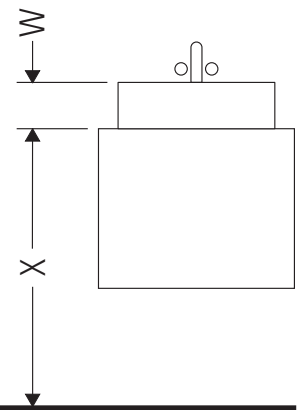

## Montážní návod

W mm	X mm
16	834

ME by Starck # 234583