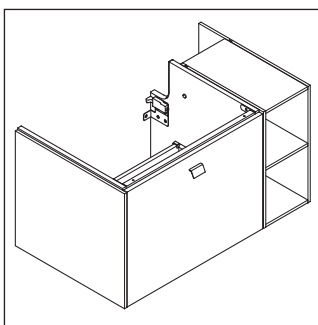

## Montážní návod

W mm	X mm
16	834

ME by Starck # 234583