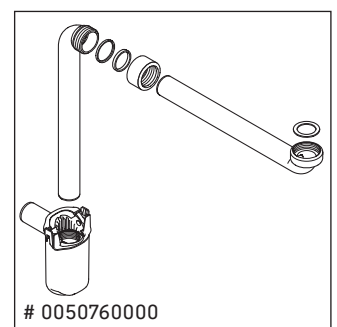

## Montážní návod

W mm	X mm
16	834

ME by Starck # 234583