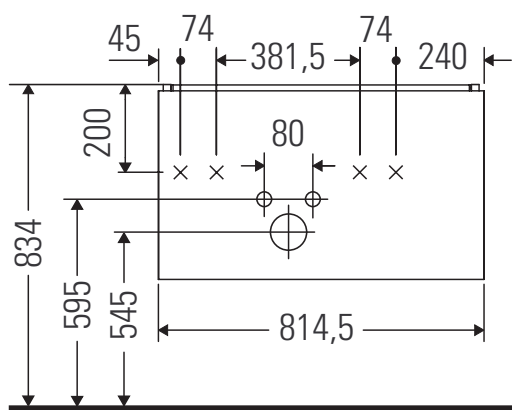

## Montážní návod

W mm	X mm
16	834

ME by Starck # 234583