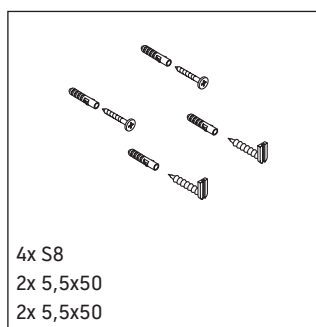

Brioso

BR 4049 L/R

Montážní návod

Vero Air # 072438

Pokyny k použití

Tato řada koupelnového nábytku splňuje normy a směrnice platné k datu expedice a byla navržena pro použití v koupelnách. Nábytek nesmí být přímo smáčen vodou, např. při sprchování.