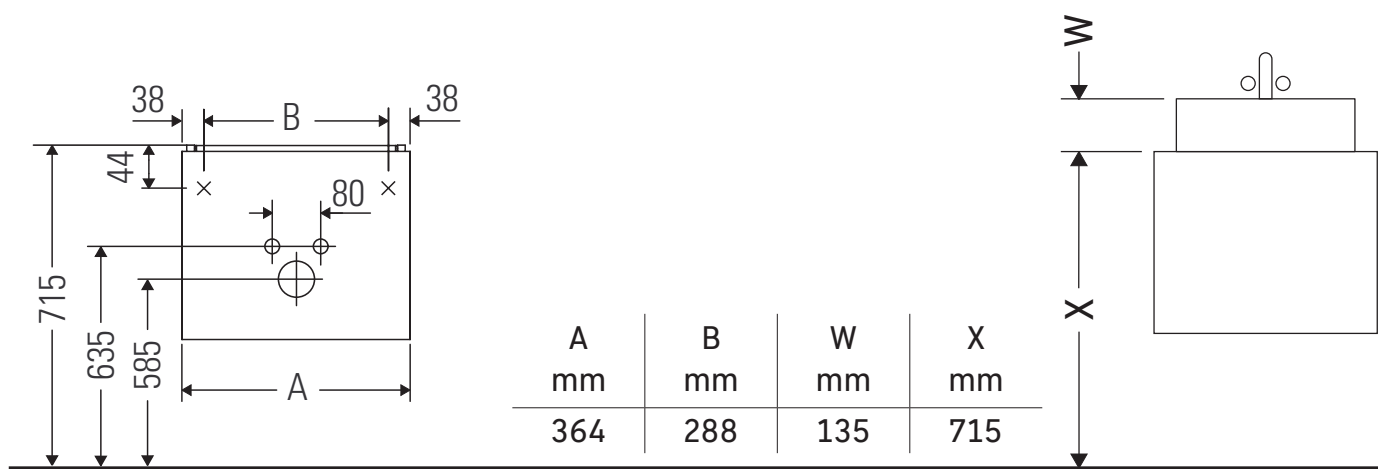

Brioso

BR 4049 L/R

Montážní návod

Vero Air # 072438

Pokyny k použití

Tato řada koupelnového nábytku splňuje normy a směrnice platné k datu expedice a byla navržena pro použití v koupelnách. Nábytek nesmí být přímo smáčen vodou, např. při sprchování.