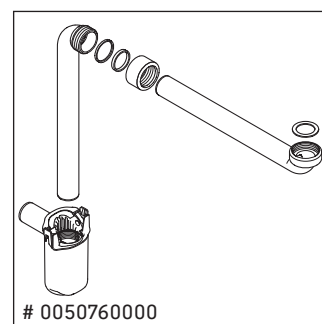

Brioso

BR 4110

Montážní návod

ME by Starck # 234263

Pokyny k použití

Tato řada koupelnového nábytku splňuje normy a směrnice platné k datu expedice a byla navržena pro použití v koupelnách. Nábytek nesmí být přímo smáčen vodou, např. při sprchování.