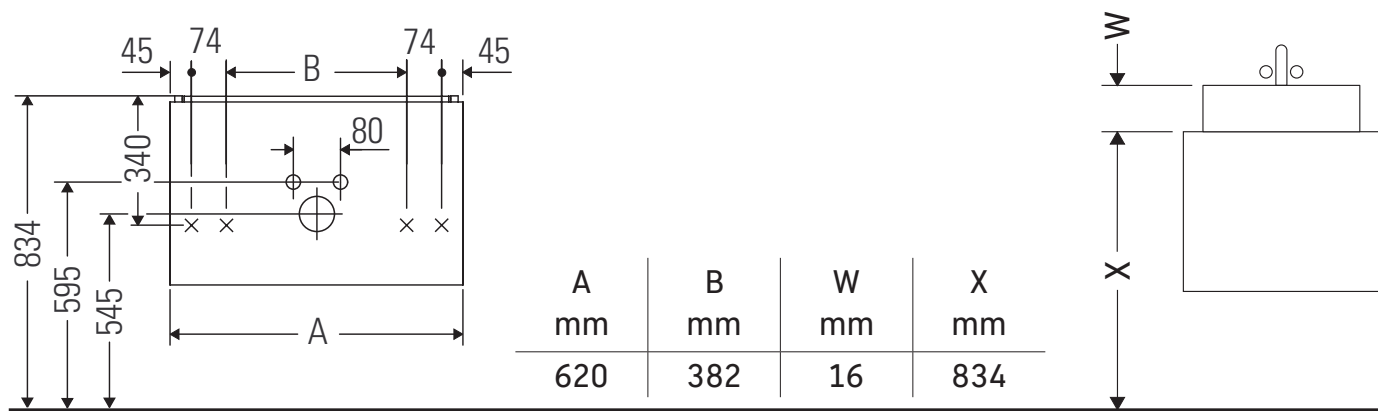

Brioso

BR 4110

Montážní návod

ME by Starck # 234263

Pokyny k použití

Tato řada koupelnového nábytku splňuje normy a směrnice platné k datu expedice a byla navržena pro použití v koupelnách. Nábytek nesmí být přímo smáčen vodou, např. při sprchování.