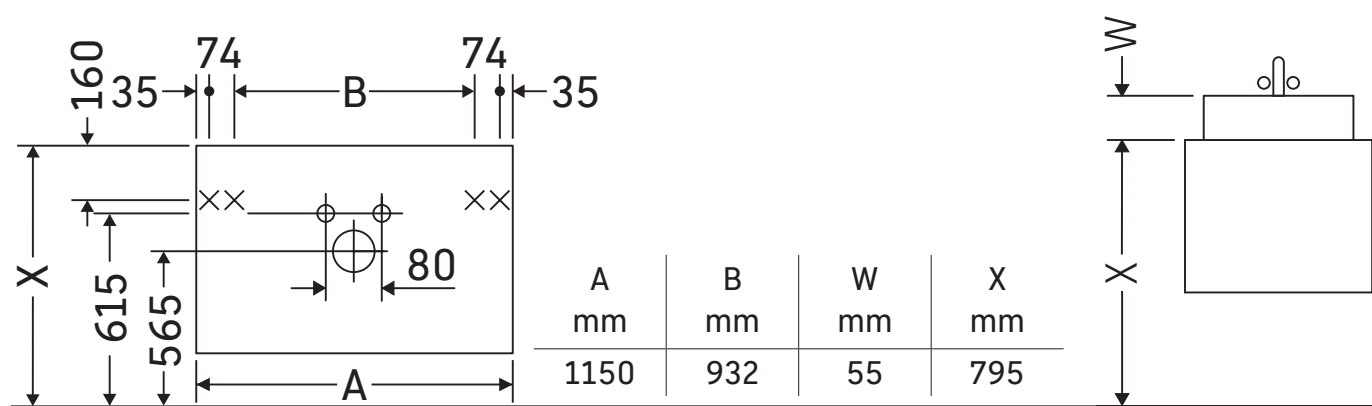

DuraStyle

DS 6486

Návod k montáži

D-Code # 034812

Pokyny k použití

Tato řada koupelnového nábytku splňuje normy a směrnice platné k datu expedice a byla navržena pro použití v koupelnách. Nábytek nesmí být přímo smáčen vodou, např. při sprchování.