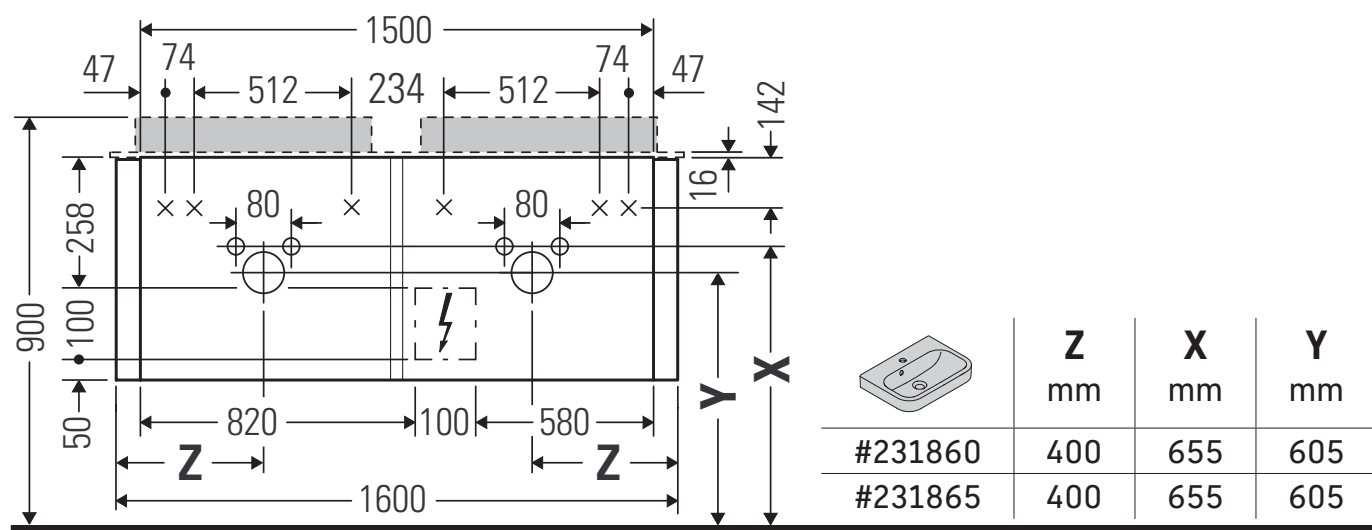

Happy D.2 Plus

HP 4964

Montážní návod

Pokyny k použití

Tato řada koupelnového nábytku splňuje normy a směrnice platné k datu expedice a byla navržena pro použití v koupelnách. Nábytek nesmí být přímo smáčen vodou, např. při sprchování.