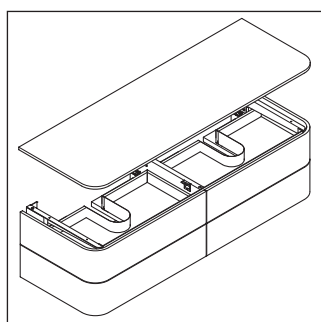

Happy D.2 Plus

HP 4964

Montážní návod

Pokyny k použití

Tato řada koupelnového nábytku splňuje normy a směrnice platné k datu expedice a byla navržena pro použití v koupelnách. Nábytek nesmí být přímo smáčen vodou, např. při sprchování.