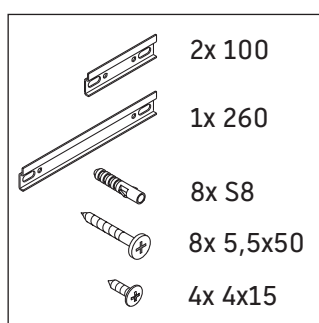

Happy D.2 Plus

HP 4964

Montážní návod

Pokyny k použití

Tato řada koupelnového nábytku splňuje normy a směrnice platné k datu expedice a byla navržena pro použití v koupelnách. Nábytek nesmí být přímo smáčen vodou, např. při sprchování.