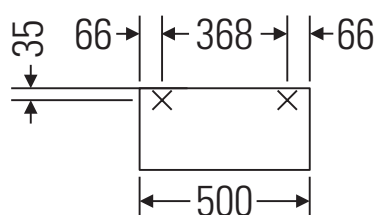

Ketho

KT 2537

Návod k montáži

Pokyny k použití

Tato řada koupelnového nábytku splňuje normy a směrnice platné k datu expedice a byla navržena pro použití v koupelnách. Nábytek nesmí být přímo smáčen vodou, např. při sprchování.