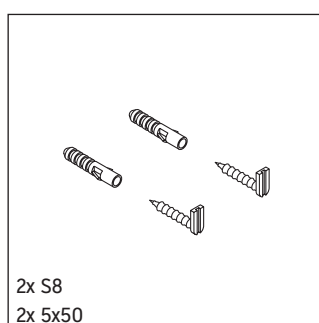

Ketho

KT 2537

Návod k montáži

Pokyny k použití

Tato řada koupelnového nábytku splňuje normy a směrnice platné k datu expedice a byla navržena pro použití v koupelnách. Nábytek nesmí být přímo smáčen vodou, např. při sprchování.