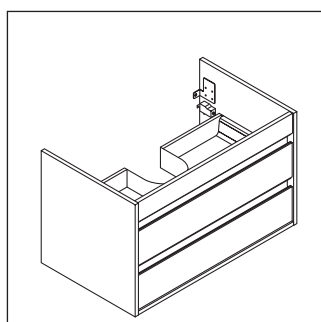

Ketho

KT 6624

Návod k montáži

A mm	B mm	W mm	X mm
650	426	130	720

Vero # 045470

Pokyny k použití

Tato řada koupelnového nábytku splňuje normy a směrnice platné k datu expedice a byla navržena pro použití v koupelnách. Nábytek nesmí být přímo smáčen vodou, např. při sprchování.