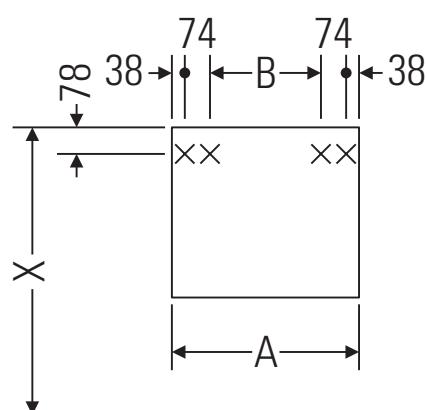

Ketho

KT 6624

Návod k montáži

A mm	B mm	W mm	X mm
650	426	130	720

Vero # 045470

Pokyny k použití

Tato řada koupelnového nábytku splňuje normy a směrnice platné k datu expedice a byla navržena pro použití v koupelnách. Nábytek nesmí být přímo smáčen vodou, např. při sprchování.