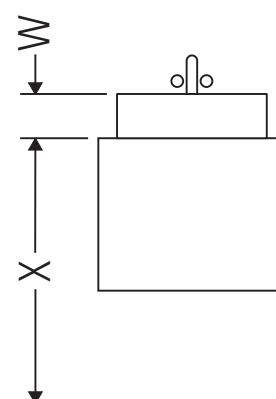

Ketho

KT 6624

Návod k montáži

A mm	B mm	W mm	X mm
650	426	130	720

Vero # 045470

Pokyny k použití

Tato řada koupelnového nábytku splňuje normy a směrnice platné k datu expedice a byla navržena pro použití v koupelnách. Nábytek nesmí být přímo smáčen vodou, např. při sprchování.