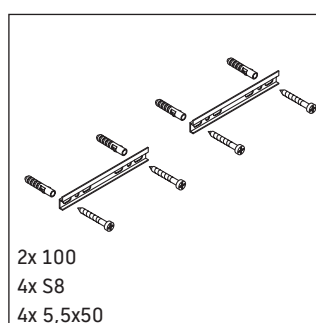

Ketho

KT 6630 L/R

Montážní návod

Vero # 070445

Pokyny k použití

Tato řada koupelnového nábytku splňuje normy a směrnice platné k datu expedice a byla navržena pro použití v koupelnách. Nábytek nesmí být přímo smáčen vodou, např. při sprchování.