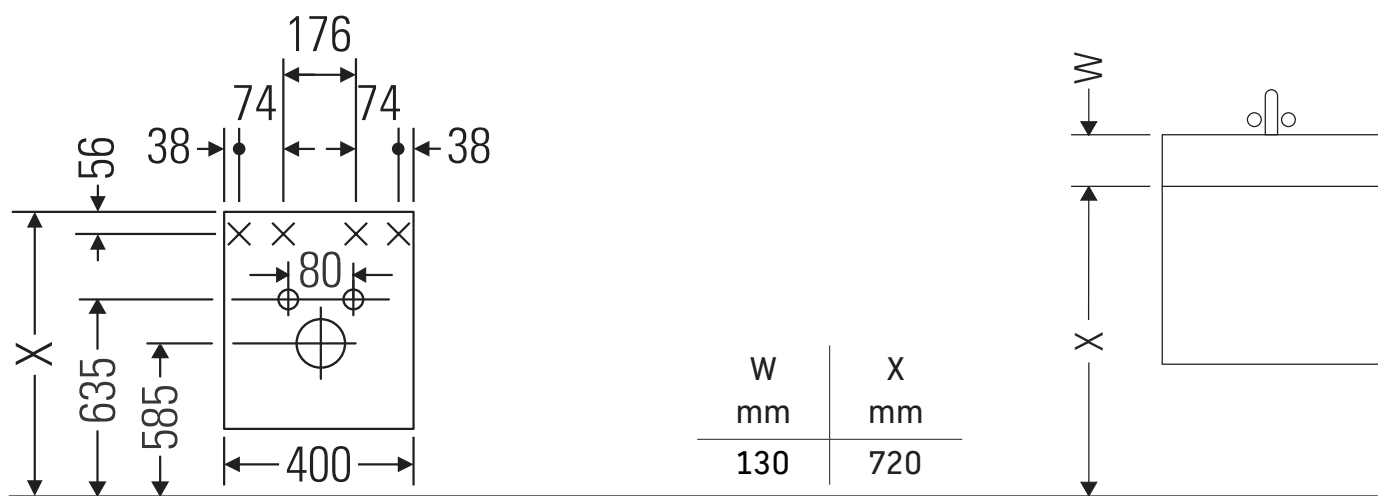

Ketho

KT 6630 L/R

Montážní návod

Vero # 070445

Pokyny k použití

Tato řada koupelnového nábytku splňuje normy a směrnice platné k datu expedice a byla navržena pro použití v koupelnách. Nábytek nesmí být přímo smáčen vodou, např. při sprchování.