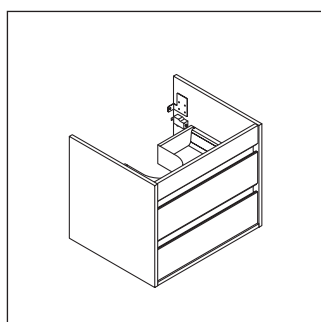

Ketho

KT 6636

Návod k montáži

A mm	B mm	W mm	X mm
550	326	130	720

Vero # 045460

Pokyny k použití

Tato řada koupelnového nábytku splňuje normy a směrnice platné k datu expedice a byla navržena pro použití v koupelnách. Nábytek nesmí být přímo smáčen vodou, např. při sprchování.