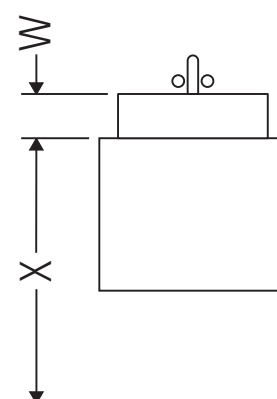

Ketho

KT 6636

Návod k montáži

A mm	B mm	W mm	X mm
550	326	130	720

Vero # 045460

Pokyny k použití

Tato řada koupelnového nábytku splňuje normy a směrnice platné k datu expedice a byla navržena pro použití v koupelnách. Nábytek nesmí být přímo smáčen vodou, např. při sprchování.