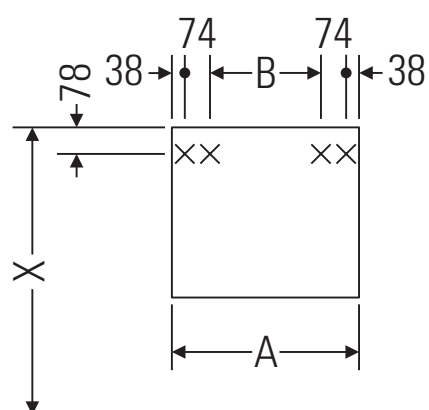

Ketho

KT 6636

Návod k montáži

A mm	B mm	W mm	X mm
550	326	130	720

Vero # 045460

Pokyny k použití

Tato řada koupelnového nábytku splňuje normy a směrnice platné k datu expedice a byla navržena pro použití v koupelnách. Nábytek nesmí být přímo smáčen vodou, např. při sprchování.