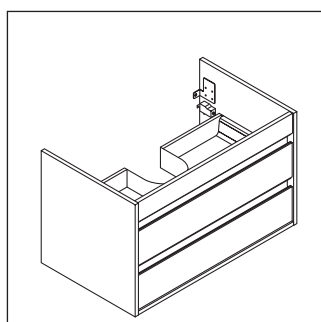

Ketho

KT 6637

Návod k montáži

A mm	B mm	W mm	X mm
750	526	135	715

Vero # 045480

Pokyny k použití

Tato řada koupelnového nábytku splňuje normy a směrnice platné k datu expedice a byla navržena pro použití v koupelnách. Nábytek nesmí být přímo smáčen vodou, např. při sprchování.