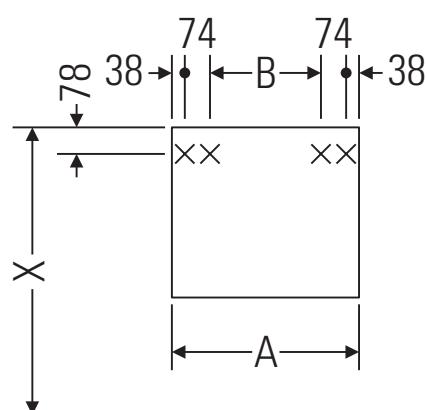

Ketho

KT 6637

Návod k montáži

A mm	B mm	W mm	X mm
750	526	135	715

Vero # 045480

Pokyny k použití

Tato řada koupelnového nábytku splňuje normy a směrnice platné k datu expedice a byla navržena pro použití v koupelnách. Nábytek nesmí být přímo smáčen vodou, např. při sprchování.