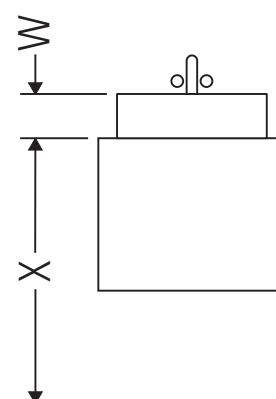

Ketho

KT 6637

Návod k montáži

A mm	B mm	W mm	X mm
750	526	135	715

Vero # 045480

Pokyny k použití

Tato řada koupelnového nábytku splňuje normy a směrnice platné k datu expedice a byla navržena pro použití v koupelnách. Nábytek nesmí být přímo smáčen vodou, např. při sprchování.