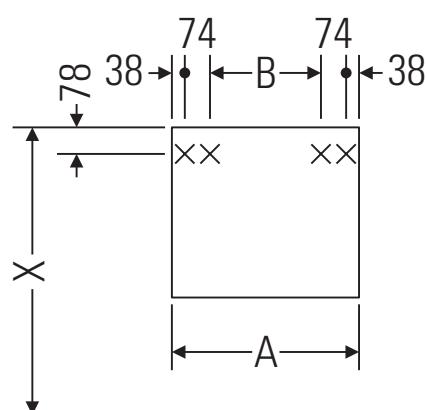

Ketho

KT 6640

Návod k montáži

A	B	W	X
mm	mm	mm	mm
800	526	130	720

Vero # 032985

Pokyny k použití

Tato řada koupelnového nábytku splňuje normy a směrnice platné k datu expedice a byla navržena pro použití v koupelnách. Nábytek nesmí být přímo smáčen vodou, např. při sprchování.