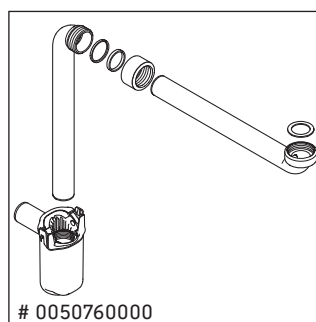

## Montážní návod

A mm	B mm	W mm	X mm
1000	776	65	785

Starck 3 # 030410