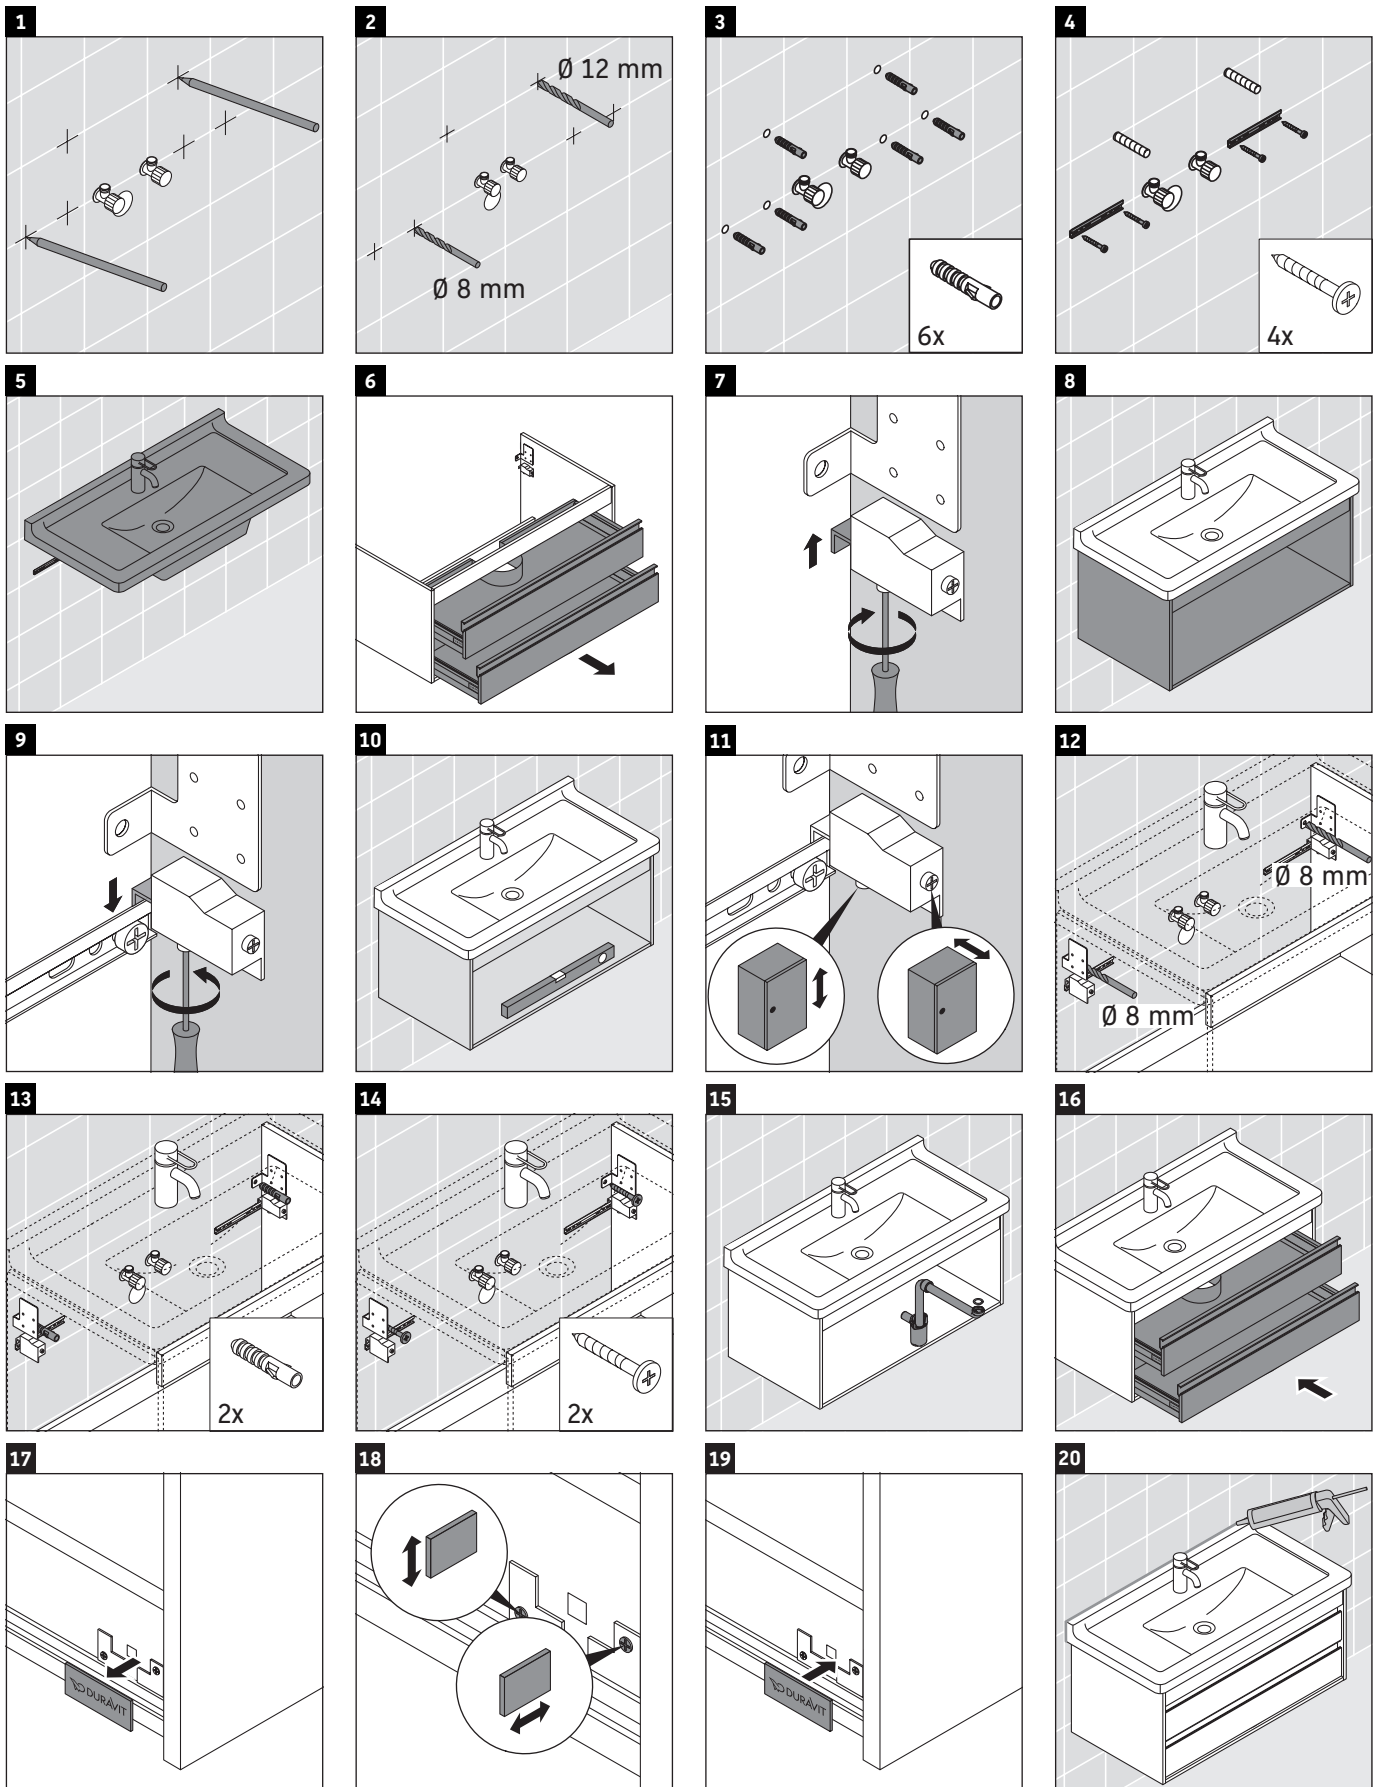

Best.-Nr. KT6645/16.09.2