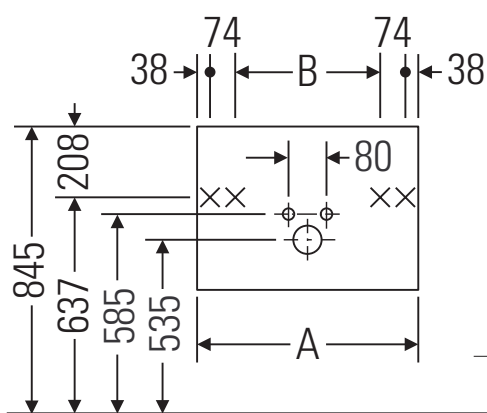

## Montážní návod

A mm	B mm	W mm	X mm
1000	776	65	785

Starck 3 # 030410