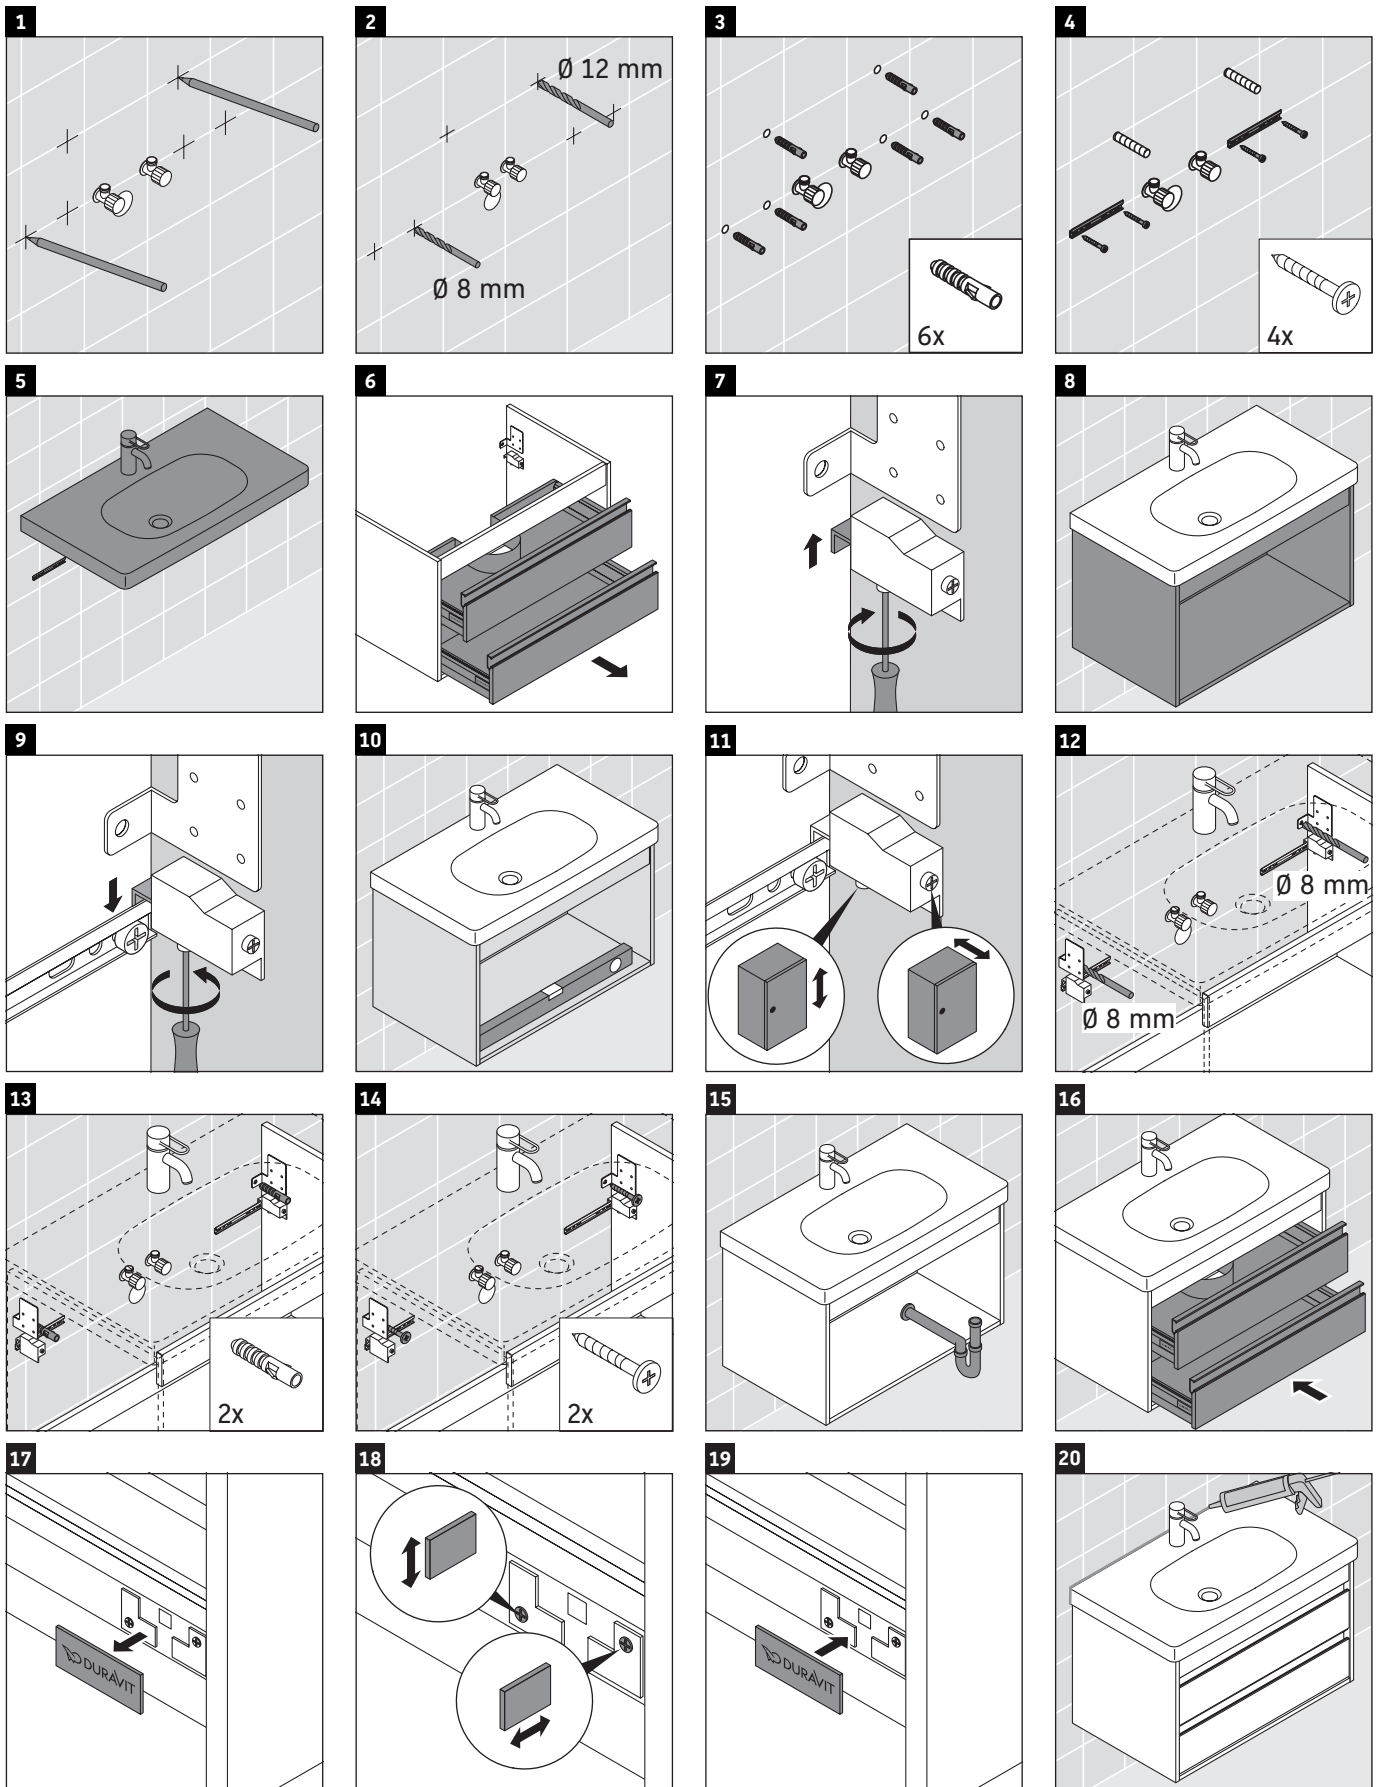

Best.-Nr. KT6647/16.09.2