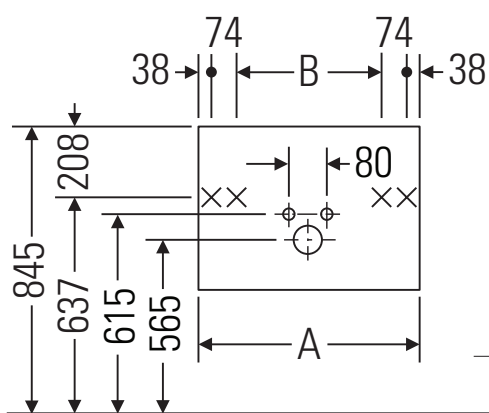

## Montážní návod

A	B	W	X
mm	mm	mm	mm
800	576	60	790

D-Code # 034285