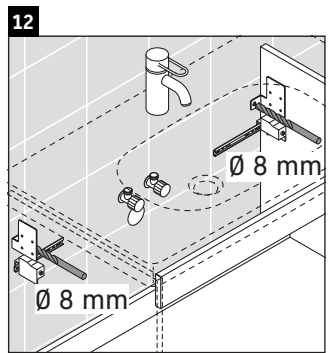

Best.-Nr. KT6650/16.09.2