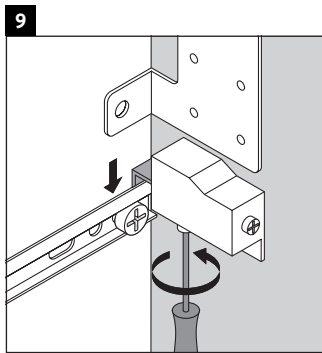

Best.-Nr. KT6650/16.09.2