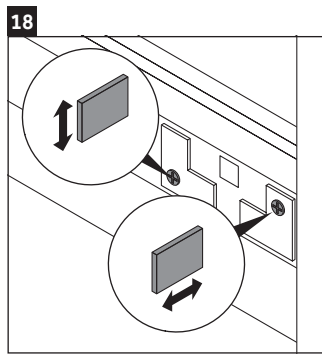

Best.-Nr. KT6650/16.09.2