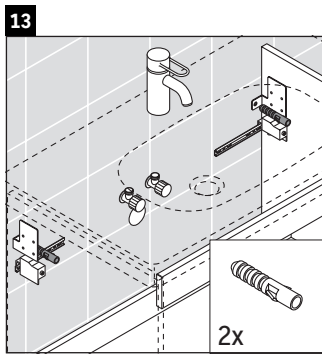

Best.-Nr. KT6650/16.09.2