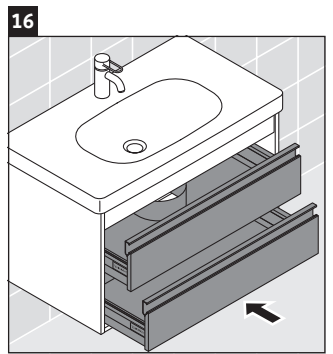

Best.-Nr. KT6650/16.09.2