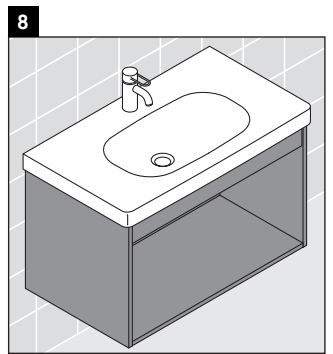

Best.-Nr. KT6650/16.09.2