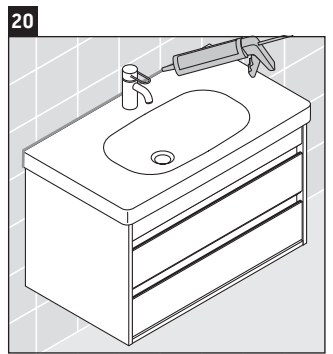

Best.-Nr. KT6650/16.09.2