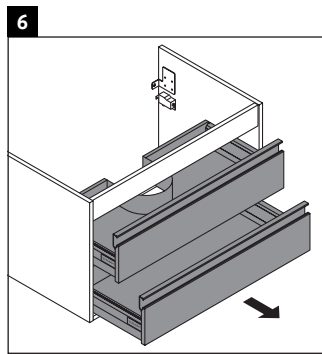

Best.-Nr. KT6650/16.09.2