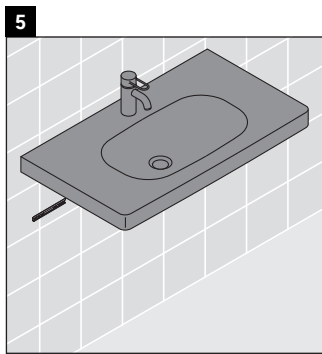

Best.-Nr. KT6650/16.09.2