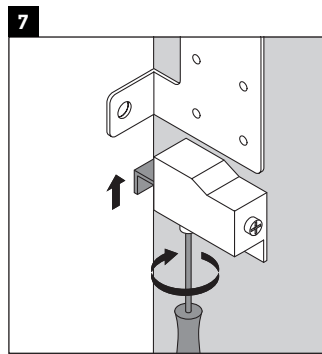

Best.-Nr. KT6650/16.09.2