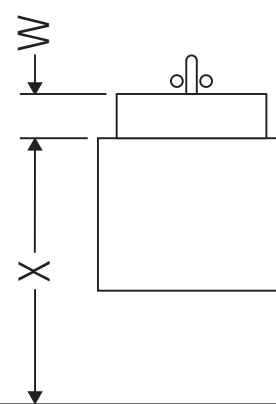

Ketho

KT 6650

Montážní návod

A mm	B mm	W mm	X mm
600	376	55	795

D-Code # 034265

Pokyny k použití

Tato řada koupelnového nábytku splňuje normy a směrnice platné k datu expedice a byla navržena pro použití v koupelnách. Nábytek nesmí být přímo smáčen vodou, např. při sprchování.