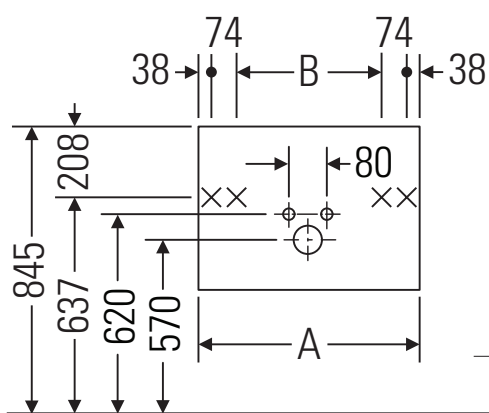

Ketho

KT 6650

Montážní návod

A mm	B mm	W mm	X mm
600	376	55	795

D-Code # 034265

Pokyny k použití

Tato řada koupelnového nábytku splňuje normy a směrnice platné k datu expedice a byla navržena pro použití v koupelnách. Nábytek nesmí být přímo smáčen vodou, např. při sprchování.

Vyhrazujeme si technická zlepšení a optické změny zobrazených výrobků.

Best.-Nr. KT6650/16.09.2