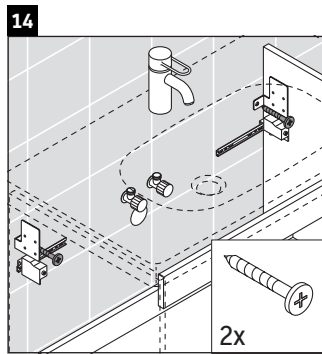

Best.-Nr. KT6650/16.09.2