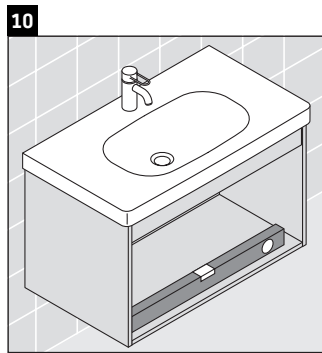

Best.-Nr. KT6650/16.09.2