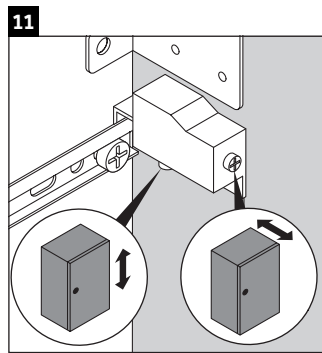

Best.-Nr. KT6650/16.09.2