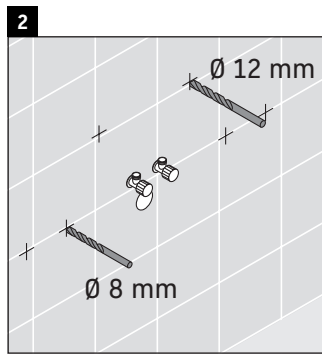

Best.-Nr. KT6650/16.09.2