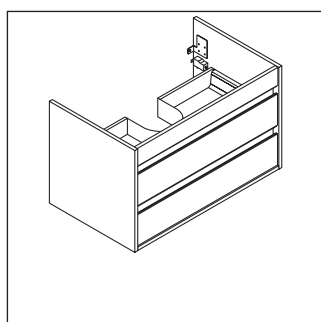

Ketho

KT 6650

Montážní návod

A mm	B mm	W mm	X mm
600	376	55	795

D-Code # 034265

Pokyny k použití

Tato řada koupelnového nábytku splňuje normy a směrnice platné k datu expedice a byla navržena pro použití v koupelnách. Nábytek nesmí být přímo smáčen vodou, např. při sprchování.