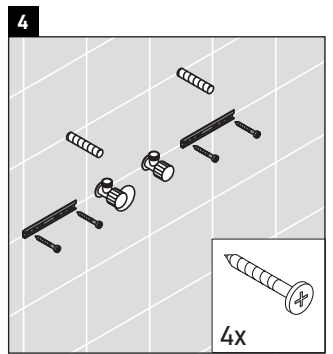

Best.-Nr. KT6650/16.09.2