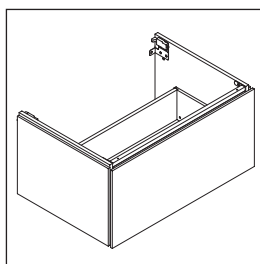

L-Cube

LC 5833

Montážní návod

Dodržujte rozměry vrtaných otvorů!

Dodržujte všechny další návody k montáži!

Pokyny k použití

Tato řada koupelnového nábytku splňuje normy a směrnice platné k datu expedice a byla navržena pro použití v koupelnách. Nábytek nesmí být přímo smáčen vodou, např. při sprchování.

Sanitární keramiky širší než 600 mm se musí připevnit ke stěně.

Vyhrazujeme si technická zlepšení a optické změny zobrazených výrobků.