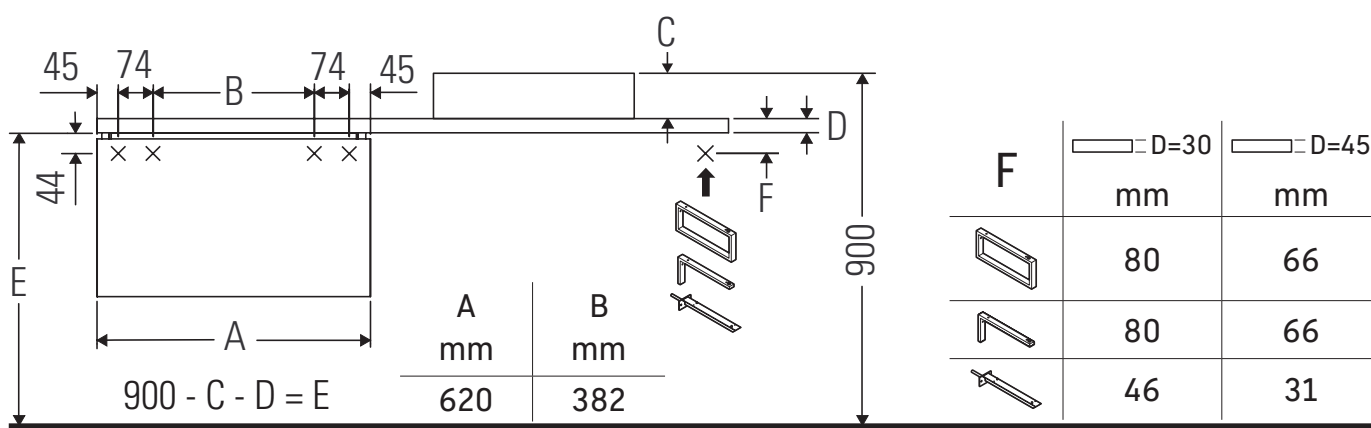

L-Cube

LC 5833

Montážní návod

Dodržujte rozměry vrtaných otvorů!

Dodržujte všechny další návody k montáži!

Pokyny k použití

Tato řada koupelnového nábytku splňuje normy a směrnice platné k datu expedice a byla navržena pro použití v koupelnách. Nábytek nesmí být přímo smáčen vodou, např. při sprchování.

Sanitární keramiky širší než 600 mm se musí připevnit ke stěně.

Vyhrazujeme si technická zlepšení a optické změny zobrazených výrobků.