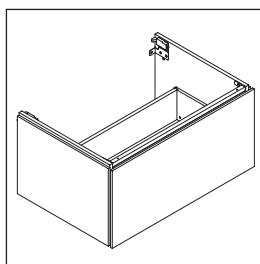

L-Cube

LC 5834

Montážní návod

Dodržujte rozměry vrtaných otvorů!

Dodržujte všechny další návody k montáži!

Pokyny k použití

Tato řada koupelnového nábytku splňuje normy a směrnice platné k datu expedice a byla navržena pro použití v koupelnách. Nábytek nesmí být přímo smáčen vodou, např. při sprchování.

Sanitární keramiky širší než 600 mm se musí připevnit ke stěně.

Vyhrazujeme si technická zlepšení a optické změny zobrazených výrobků.