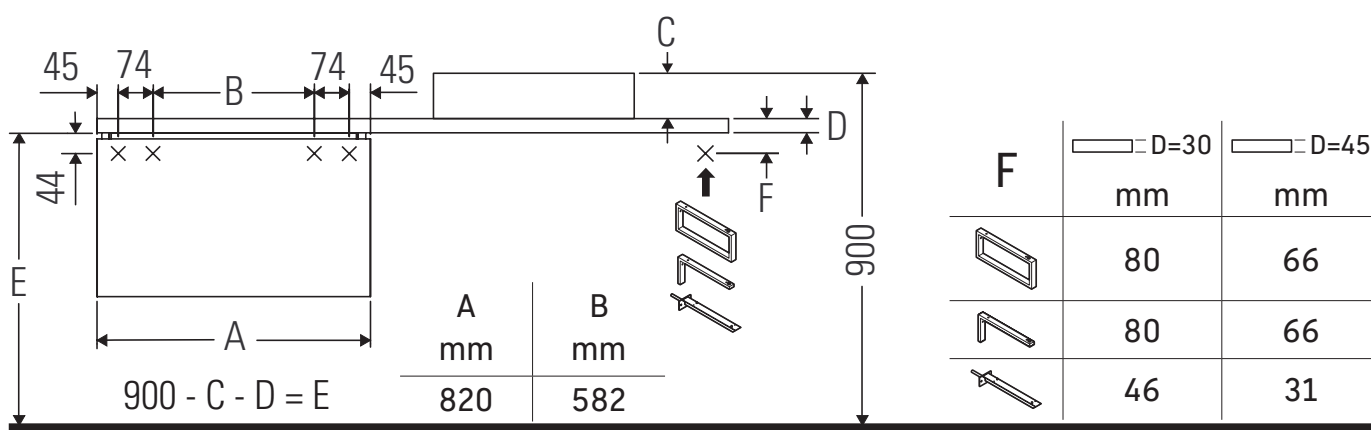

# L-Cube

## Montážní návod

Dodržujte rozměry vrtaných otvorů!

Dodržujte všechny další návody k montáži!

Sanitární keramiky širší než 600 mm se musí připevnit ke stěně.

Vyhrazujeme si technická zlepšení a optické změny zobrazených výrobků.