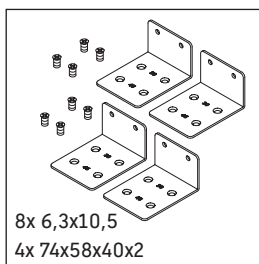

L-Cube

LC 5834

Montážní návod

Dodržujte rozměry vrtaných otvorů!

Dodržujte všechny další návody k montáži!

Pokyny k použití

Tato řada koupelnového nábytku splňuje normy a směrnice platné k datu expedice a byla navržena pro použití v koupelnách. Nábytek nesmí být přímo smáčen vodou, např. při sprchování.

Sanitární keramiky širší než 600 mm se musí připevnit ke stěně.

Vyhrazujeme si technická zlepšení a optické změny zobrazených výrobků.