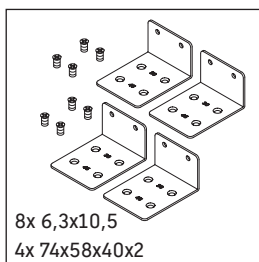

L-Cube

LC 5835

Montážní návod

Dodržujte rozměry vrtaných otvorů!

Dodržujte všechny další návody k montáži!

Pokyny k použití

Tato řada koupelnového nábytku splňuje normy a směrnice platné k datu expedice a byla navržena pro použití v koupelnách. Nábytek nesmí být přímo smáčen vodou, např. při sprchování.

Sanitární keramiky širší než 600 mm se musí připevnit ke stěně.

Vyhrazujeme si technická zlepšení a optické změny zobrazených výrobků.