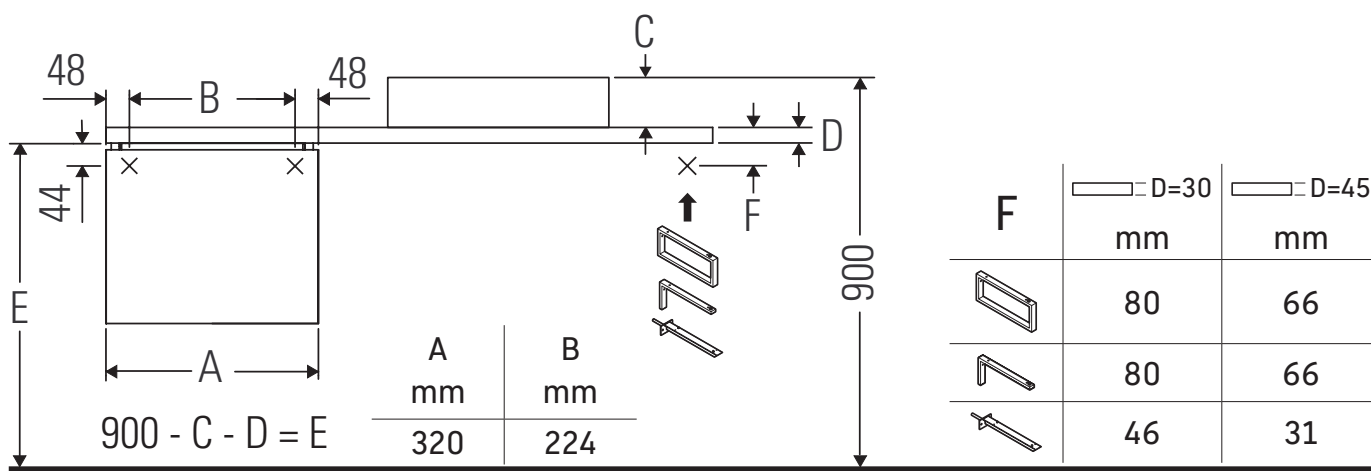

# L-Cube

## Montážní návod

Dodržujte rozměry vrtaných otvorů!

Dodržujte všechny další návody k montáži!

Sanitární keramiky širší než 600 mm se musí připevnit ke stěně.

Vyhrazujeme si technická zlepšení a optické změny zobrazených výrobků.