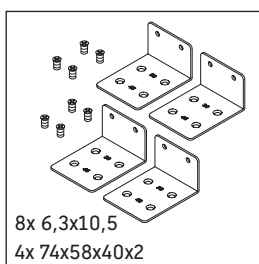

L-Cube

LC 5839

Montážní návod

Dodržujte rozměry vrtaných otvorů!

Dodržujte všechny další návody k montáži!

Pokyny k použití

Tato řada koupelnového nábytku splňuje normy a směrnice platné k datu expedice a byla navržena pro použití v koupelnách. Nábytek nesmí být přímo smáčen vodou, např. při sprchování.

Sanitární keramiky širší než 600 mm se musí připevnit ke stěně.

Vyhrazujeme si technická zlepšení a optické změny zobrazených výrobků.