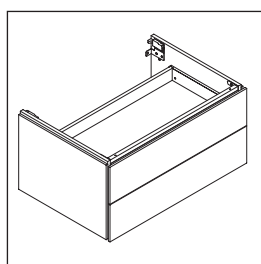

L-Cube

LC 5839

Montážní návod

Dodržujte rozměry vrtaných otvorů!

Dodržujte všechny další návody k montáži!

Pokyny k použití

Tato řada koupelnového nábytku splňuje normy a směrnice platné k datu expedice a byla navržena pro použití v koupelnách. Nábytek nesmí být přímo smáčen vodou, např. při sprchování.

Sanitární keramiky širší než 600 mm se musí připevnit ke stěně.

Vyhrazujeme si technická zlepšení a optické změny zobrazených výrobků.