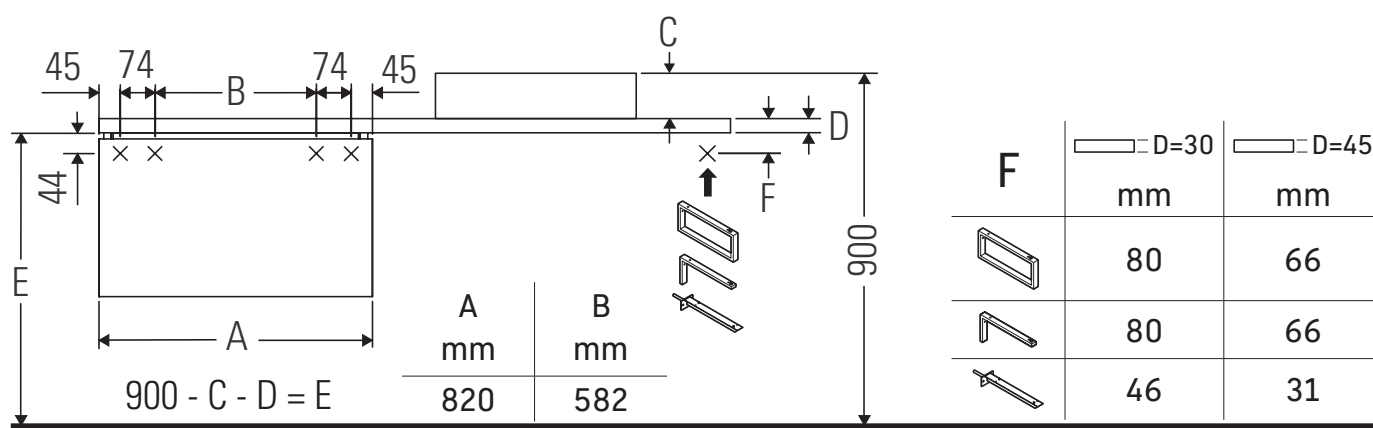

L-Cube

LC 5839

Montážní návod

Dodržujte rozměry vrtaných otvorů!

Dodržujte všechny další návody k montáži!

Pokyny k použití

Tato řada koupelnového nábytku splňuje normy a směrnice platné k datu expedice a byla navržena pro použití v koupelnách. Nábytek nesmí být přímo smáčen vodou, např. při sprchování.

Sanitární keramiky širší než 600 mm se musí připevnit ke stěně.

Vyhrazujeme si technická zlepšení a optické změny zobrazených výrobků.