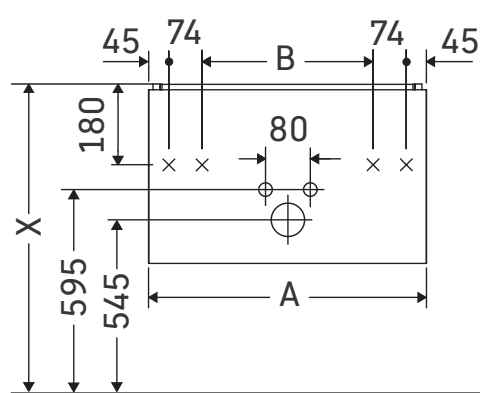

L-Cube

LC 6140

Montážní návod

A mm	B mm	W mm	X mm
620	382	17	833

Me by Starck # 233663

Pokyny k použití

Tato řada koupelnového nábytku splňuje normy a směrnice platné k datu expedice a byla navržena pro použití v koupelnách. Nábytek nesmí být přímo smáčen vodou, např. při sprchování.