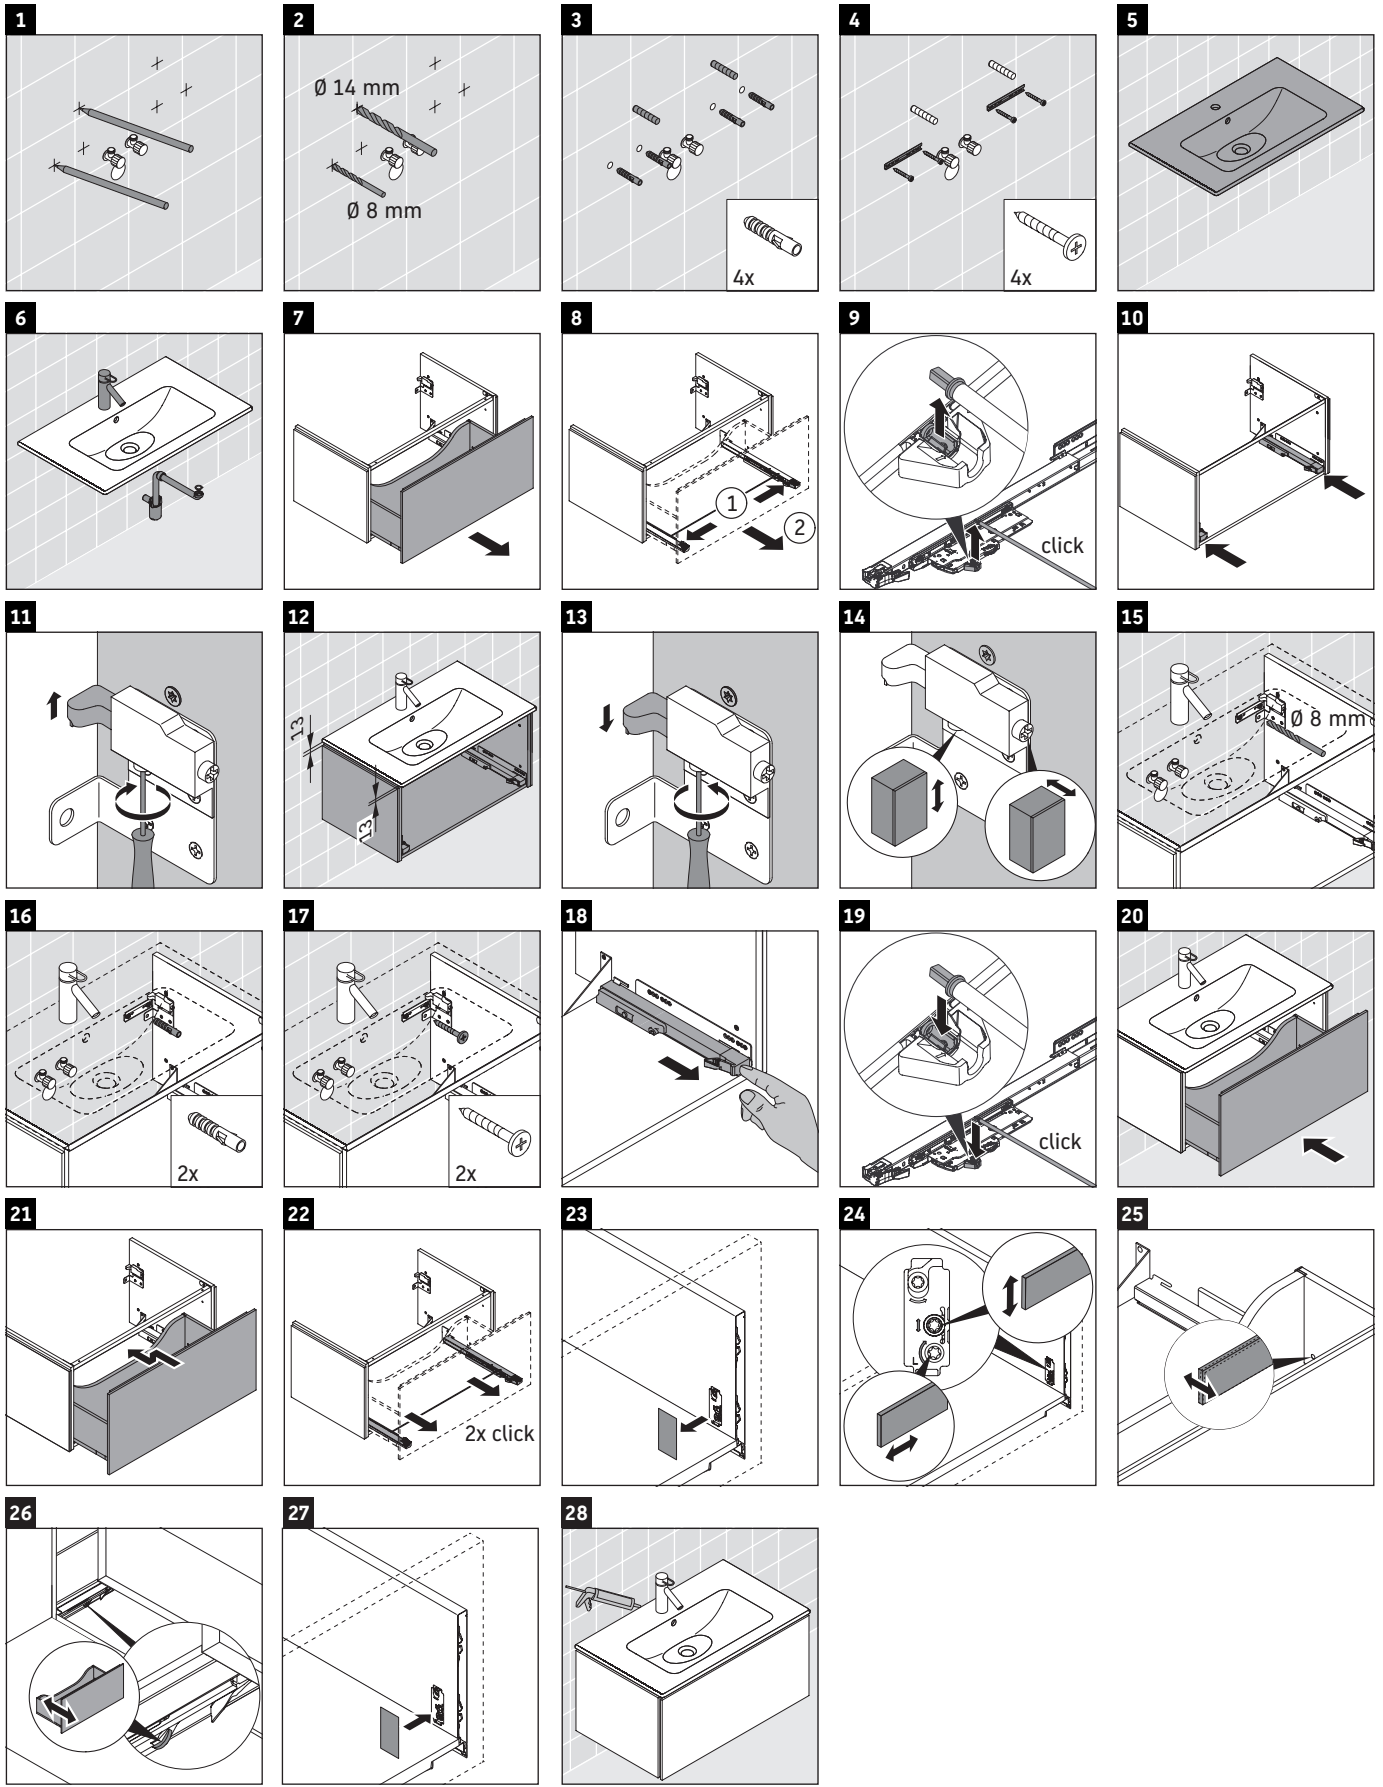

Duravit AG, Werderstr. 36, 78132 Hornberg, Germany, Phone +49 78 33 700, Fax +49 78 33 70 289, info@duravit.de, www.duravit.de