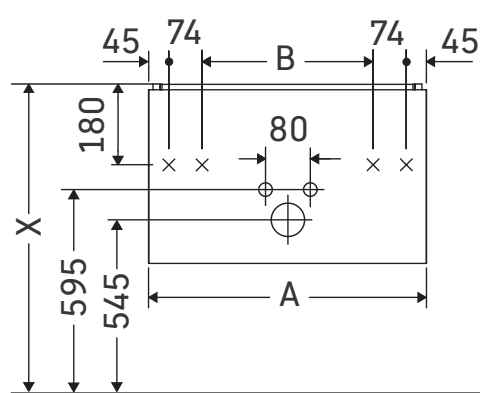

L-Cube

LC 6156

Montážní návod

A mm	B mm	W mm	X mm
620	382	16	834

Me by Starck # 234263

Pokyny k použití

Tato řada koupelnového nábytku splňuje normy a směrnice platné k datu expedice a byla navržena pro použití v koupelnách. Nábytek nesmí být přímo smáčen vodou, např. při sprchování.