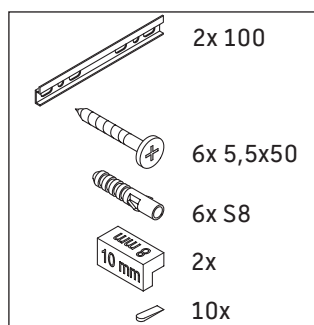

## Montážní návod

A mm	B mm	W mm	X mm
684	446	135	715

**Vero Air # 235070**