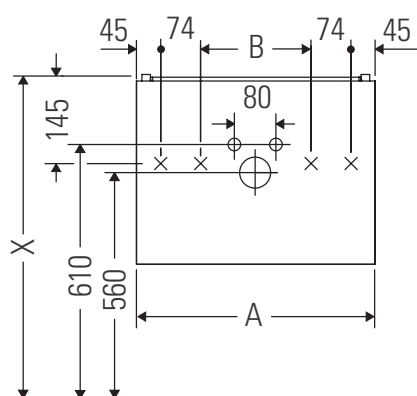

## Montážní návod

A mm	B mm	W mm	X mm
684	446	135	715

**Vero Air # 235070**