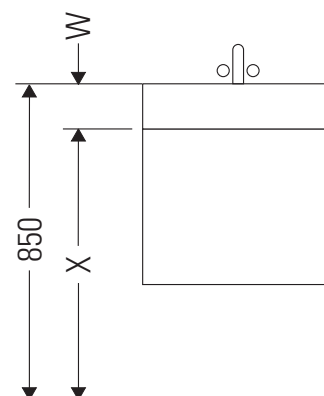

# L-Cube

## Montážní návod

A mm	B mm	W mm	X mm
684	446	135	715

**Vero Air # 235070**