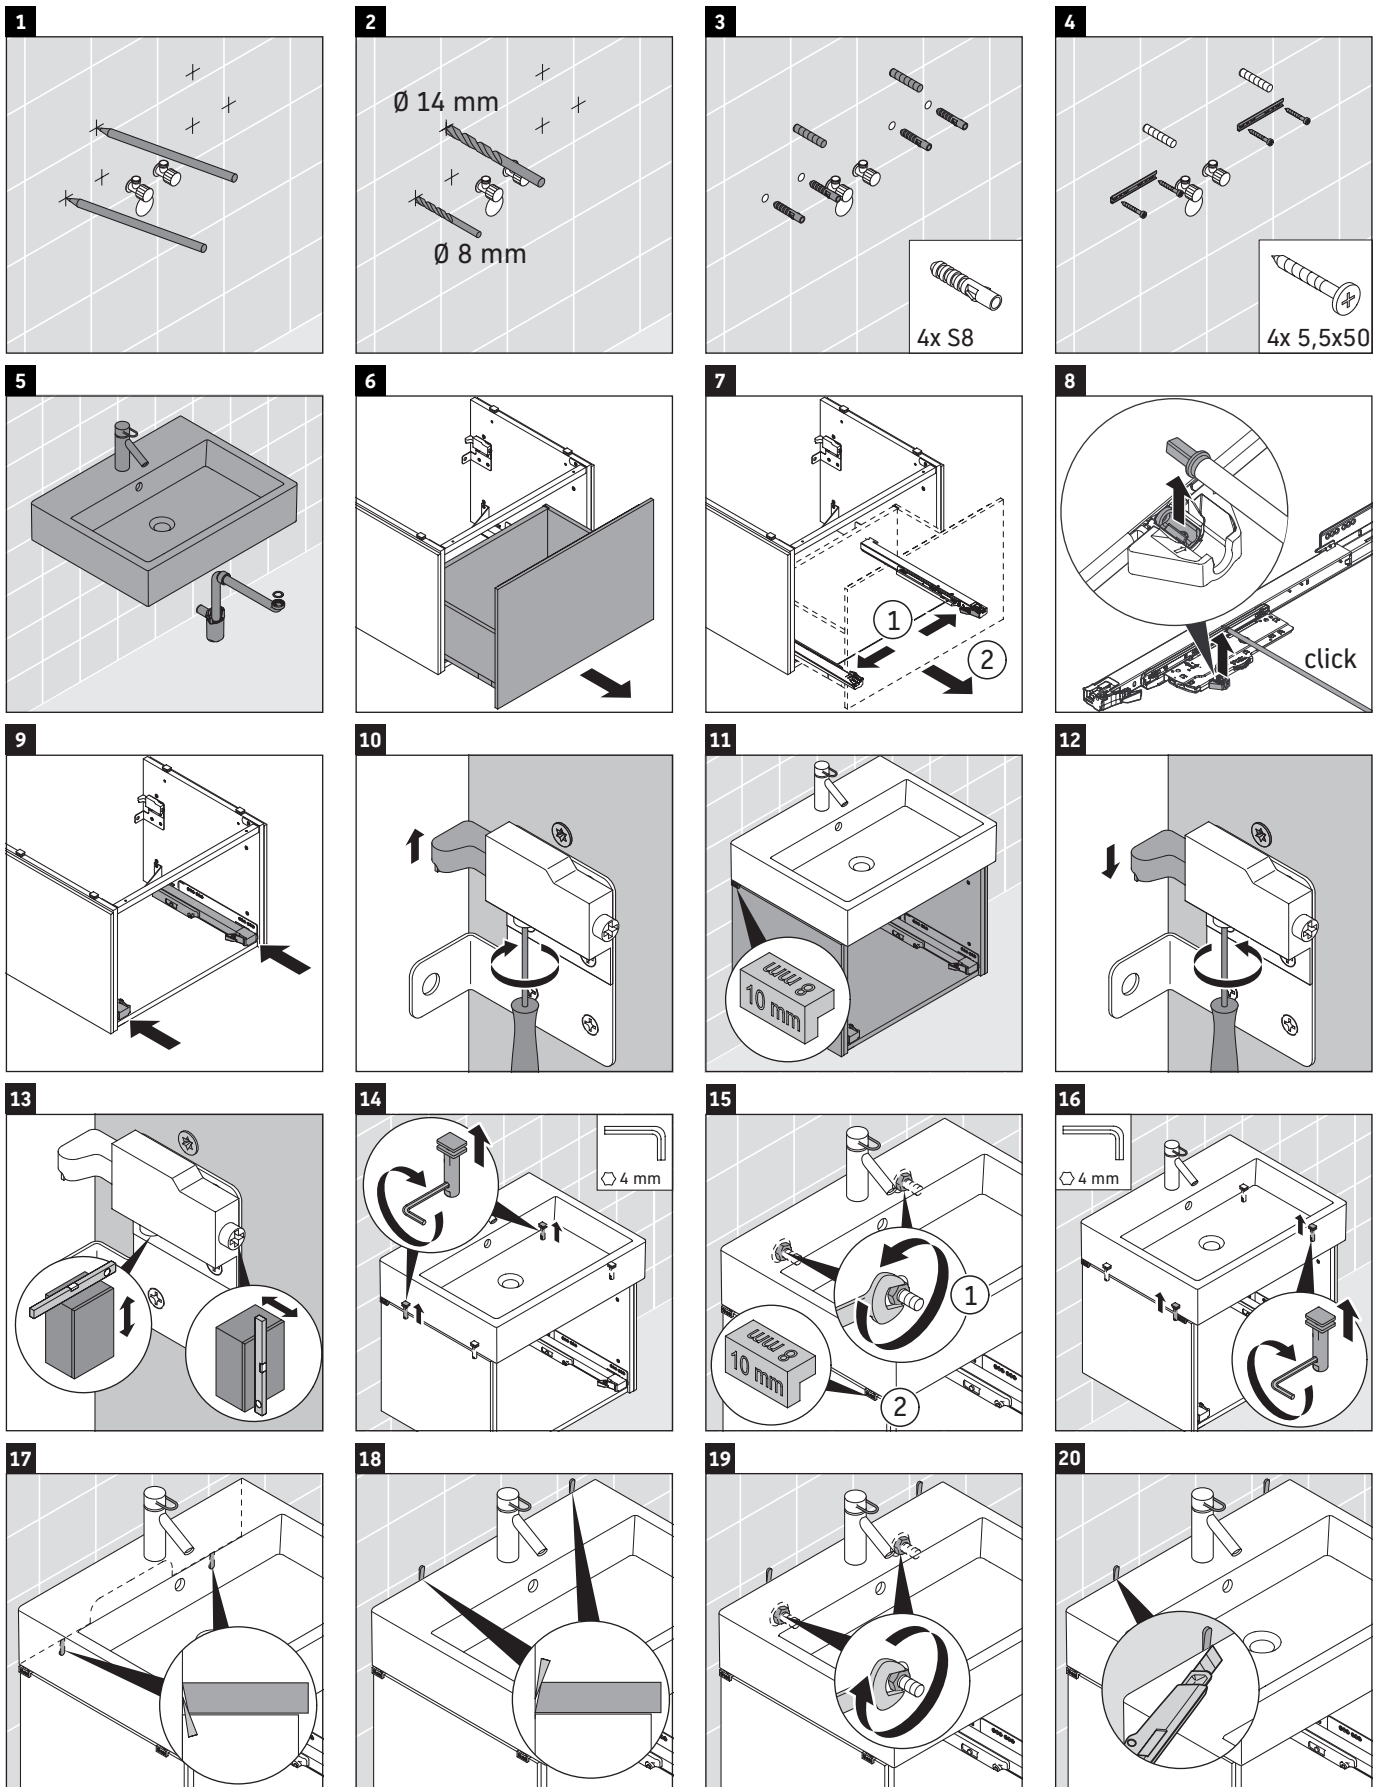

Best.-Nr. LC6176/17.03.1