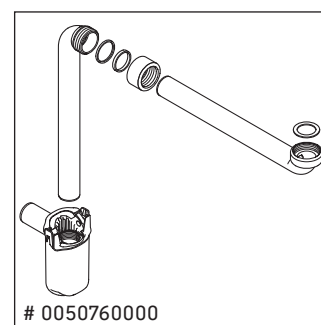

## Montážní návod

A mm	B mm	W mm	X mm
684	446	135	715

**Vero Air # 235070**