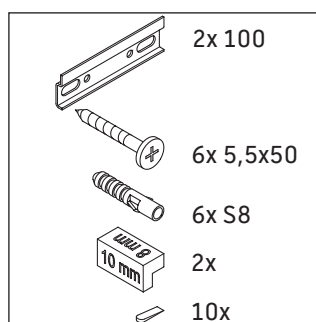

L-Cube

LC 6178

Montážní návod

Vero Air # 235010

Pokyny k použití

Tato řada koupelnového nábytku splňuje normy a směrnice platné k datu expedice a byla navržena pro použití v koupelnách. Nábytek nesmí být přímo smáčen vodou, např. při sprchování.