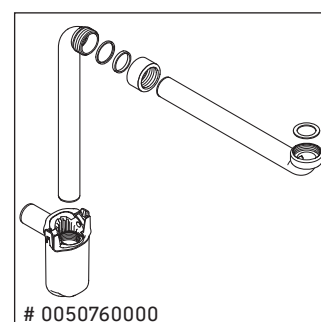

L-Cube

LC 6178

Montážní návod

Vero Air # 235010

Pokyny k použití

Tato řada koupelnového nábytku splňuje normy a směrnice platné k datu expedice a byla navržena pro použití v koupelnách. Nábytek nesmí být přímo smáčen vodou, např. při sprchování.