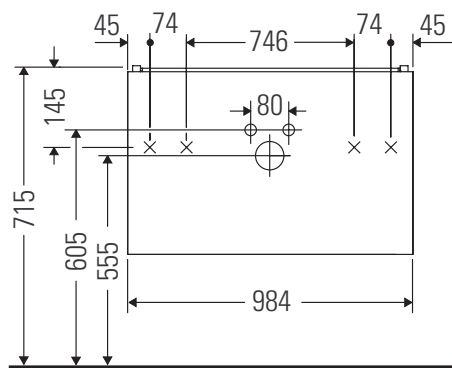

L-Cube

LC 6178

Montážní návod

Vero Air # 235010

Pokyny k použití

Tato řada koupelnového nábytku splňuje normy a směrnice platné k datu expedice a byla navržena pro použití v koupelnách. Nábytek nesmí být přímo smáčen vodou, např. při sprchování.