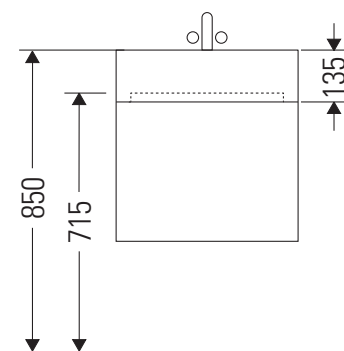

L-Cube

LC 6178

Montážní návod

Vero Air # 235010

Pokyny k použití

Tato řada koupelnového nábytku splňuje normy a směrnice platné k datu expedice a byla navržena pro použití v koupelnách. Nábytek nesmí být přímo smáčen vodou, např. při sprchování.