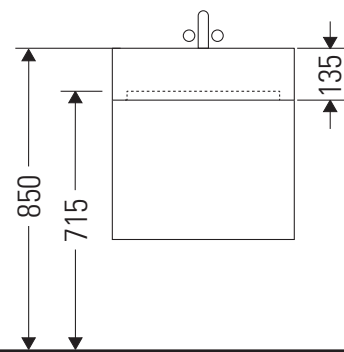

L-Cube

LC 6178

Montážní návod

Vero Air # 235010

Pokyny k použití

Tato řada koupelnového nábytku splňuje normy a směrnice platné k datu expedice a byla navržena pro použití v koupelnách. Nábytek nesmí být přímo smáčen vodou, např. při sprchování.