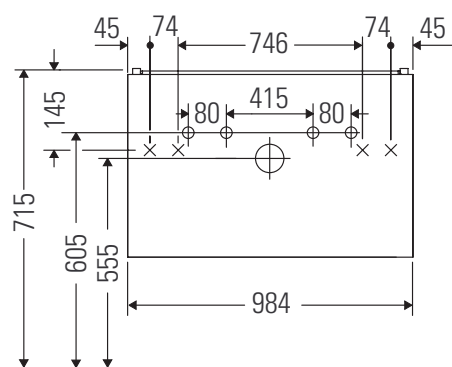

L-Cube

LC 6178

Montážní návod

Vero Air # 235010

Pokyny k použití

Tato řada koupelnového nábytku splňuje normy a směrnice platné k datu expedice a byla navržena pro použití v koupelnách. Nábytek nesmí být přímo smáčen vodou, např. při sprchování.