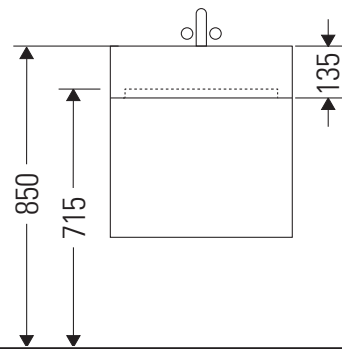

L-Cube

LC 6179

Montážní návod

Vero Air # 235012

Pokyny k použití

Tato řada koupelnového nábytku splňuje normy a směrnice platné k datu expedice a byla navržena pro použití v koupelnách. Nábytek nesmí být přímo smáčen vodou, např. při sprchování.