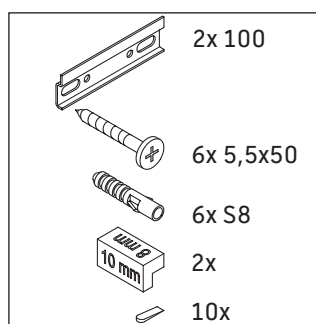

L-Cube

LC 6179

Montážní návod

Vero Air # 235012

Pokyny k použití

Tato řada koupelnového nábytku splňuje normy a směrnice platné k datu expedice a byla navržena pro použití v koupelnách. Nábytek nesmí být přímo smáčen vodou, např. při sprchování.