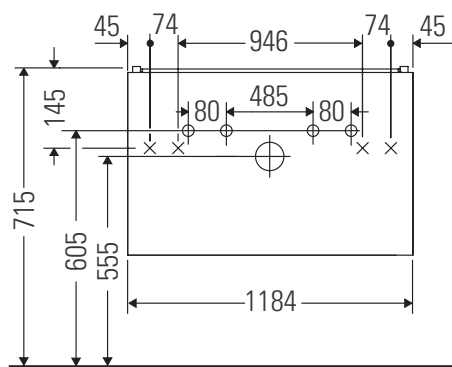

L-Cube

LC 6179

Montážní návod

Vero Air # 235012

Pokyny k použití

Tato řada koupelnového nábytku splňuje normy a směrnice platné k datu expedice a byla navržena pro použití v koupelnách. Nábytek nesmí být přímo smáčen vodou, např. při sprchování.