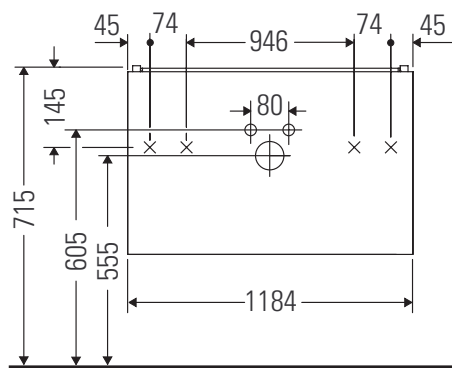

L-Cube

LC 6179

Montážní návod

Vero Air # 235012

Pokyny k použití

Tato řada koupelnového nábytku splňuje normy a směrnice platné k datu expedice a byla navržena pro použití v koupelnách. Nábytek nesmí být přímo smáčen vodou, např. při sprchování.