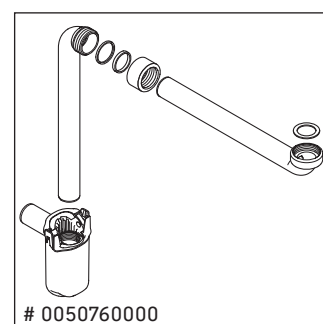

L-Cube

LC 6179

Montážní návod

Vero Air # 235012

Pokyny k použití

Tato řada koupelnového nábytku splňuje normy a směrnice platné k datu expedice a byla navržena pro použití v koupelnách. Nábytek nesmí být přímo smáčen vodou, např. při sprchování.