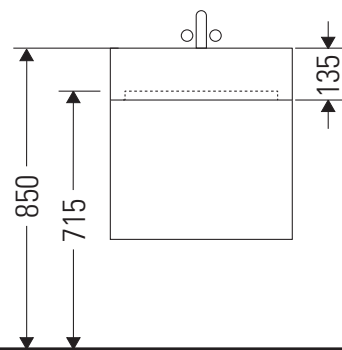

L-Cube

LC 6179

Montážní návod

Vero Air # 235012

Pokyny k použití

Tato řada koupelnového nábytku splňuje normy a směrnice platné k datu expedice a byla navržena pro použití v koupelnách. Nábytek nesmí být přímo smáčen vodou, např. při sprchování.