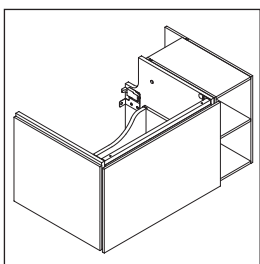

## Montážní návod

W mm	X mm
17	834

ME by Starck # 234583