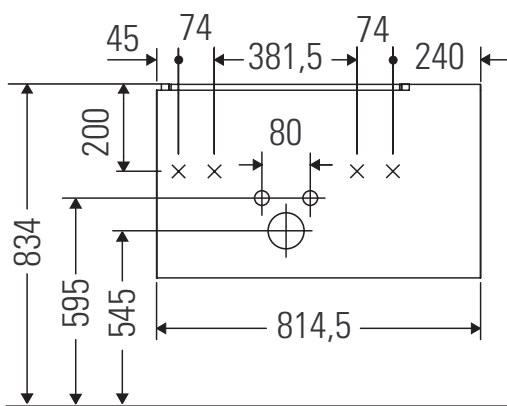

# L-Cube

## Montážní návod

W mm	X mm
17	834

ME by Starck # 234583