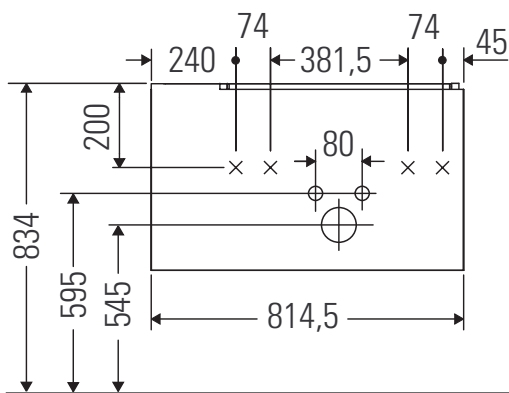

L-Cube

LC 6192

Montážní návod

W mm	X mm
17	834

ME by Starck # 234683

Pokyny k použití

Tato řada koupelnového nábytku splňuje normy a směrnice platné k datu expedice a byla navržena pro použití v koupelnách. Nábytek nesmí být přímo smáčen vodou, např. při sprchování.